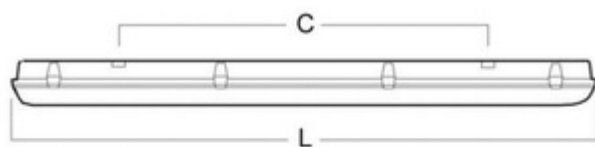

Illustrasjoner