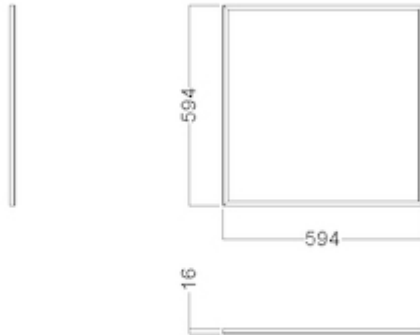

Dimensjoner	
Lengde (mm)	594
Bredde (mm)	594
Høyde (mm)	16
Nettvekt (kg)	4.5264

Tilkobling	
Tilkoplingspunkt	5×2×2.5mm ² Fjærklemme
Pluggtype	Linect 5

Sustainability

Cradle To Gate A1-A3 (Kg CO2-ekv.)	38.31
Totalt resirkulerbart materiale i %	41.04
Totalt resirkulert materiale - EN15804 %	38.12
Emballasjematerialer	Papp;Resirkulert papp

Logistikkdata

Bruttovekt (kg)	4.92
-----------------	------

Illustrasjoner

C35-R600×600