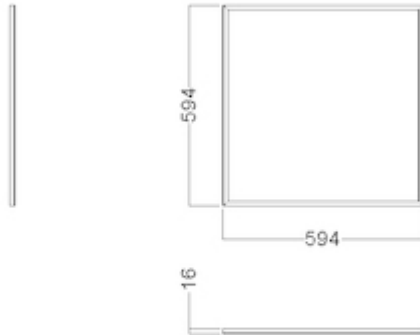

Levetid	
Medianlevetid LED L80 (EN62722) Ta25 (h)	100 000
Lystilbakegang (LLMF) etter 50 000h Ta25	0.90

Armaturhus	
Materiale	Resirkulert aluminium
Farge	WH - Hvit
Fargenavn	White

Dimensjoner	
Lengde (mm)	594
Bredde (mm)	594
Høyde (mm)	16
Nettvekt (kg)	4.5816

### C35-R600×600