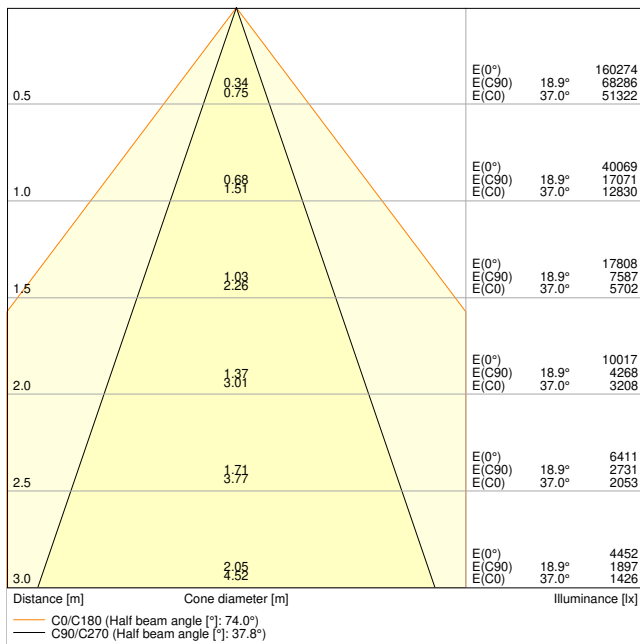

HB FLEX DA P 240W 35X80 840 WT