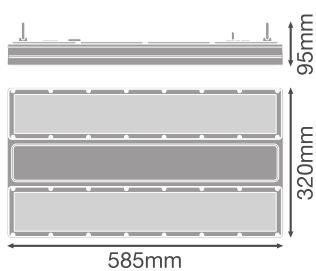

## Fotometriske filer

Lysstrøm	44160 lm
Lysutbytte	184 lm/W
Fargetemperatur	4000 K
Lysfarge (betegnelse)	Kjølig hvit
Fargegjengivelsesindeks Ra	$\geq 80$
Standardavvik av fargeavstemning	$\leq 3$ sdc <sub>m</sub>
Flimmerfri	Ja
Flimmerverdi (Pst LM)	<1
Stroposkop effektverdi (SVM)	<0,4
Fotobiologisk sikkerhetsgruppe i EN62778	RG1
Utstrålingsvinkel	35 ° x 80 °

HB FLEX DA P 240W 35X80 840 WT

HB FLEX DA P 240W 35X80 840 WT

DIMENSJONER & VEKT

Lengde	585,00 mm
Bredde	320,00 mm
Høyde	95,00 mm
Produktvekt	5800,00 g
Kabellengde	1500 mm

HB FLEX P 840 WT

MATERIALER & FARGER