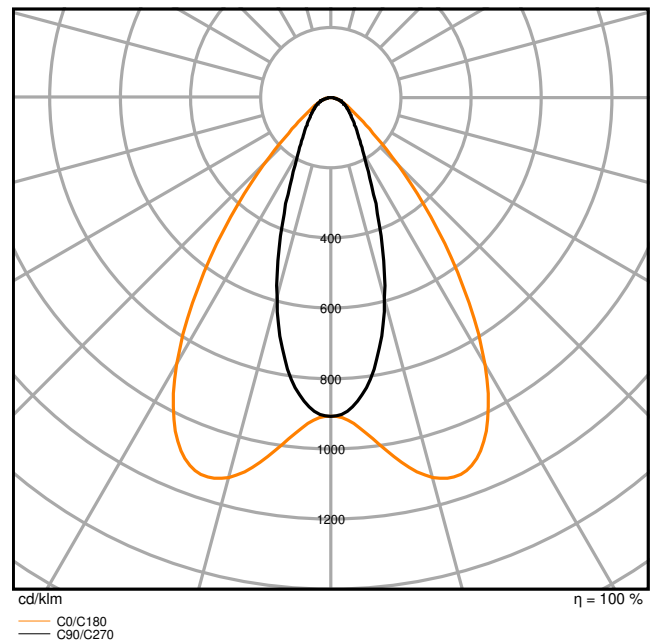

HB FLEX DA P 240W 35X80 840 WT