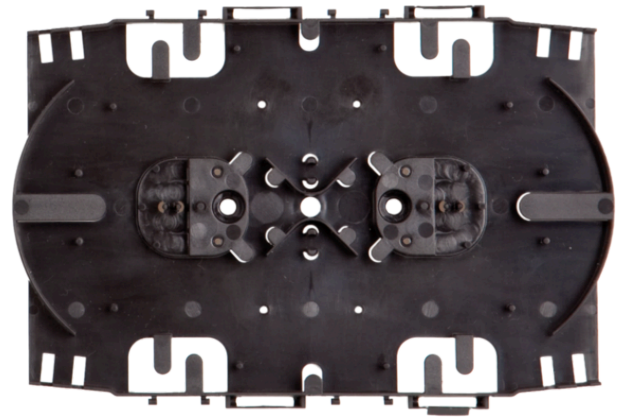

Produktnavn	Skjøtekassett KM1 12-16F Svart eksl. lokk og skjøteholder
Vare-/Ei nummer	6923252
GTIN	7070701083209
ETIM-klasse	EC000762

PRODUKTBESKRIVELSE

Skjøtekassett brukes til å sløyfe opp fiberoverskudd, beskytte og feste krympehylsen. Kassetten kan monteres i ODF-er og skjøtebokser. Holder for krympehylser og lokk bestilles separat. Hver kassett rommer to holdere. **Skjøtekassett KM1** passer i alle våre standard ODF-er og skjøtebokser ORM12/24/48 og SNM48/96 (ikke ORM8 eller SNM12). Hver kassett rommer 12–16 (24*) fiber, avhengig av valg av holder som finnes for 6, 8 eller 12* krympehylser. Kassetten finnes i svart eller hvitt, og lokkene i transparent eller hvitt. (*Holderen for 12 hylser anbefales kun dersom man aksepterer/kan håndtere kortere sløyfe.)

Dimensjoner

Lengde	153 mm
Høyde	10 mm
Bredde	102 mm
Vekt	12 g

Teknisk spesifisering - Skjøtebrett

Type	Skjøtekassett
Modell	km1
Maks fiber pr skjøtebrett	24
Skjøtebrett farge	Svart
Kan stables	Ja