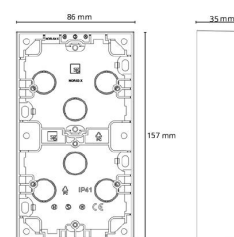

Montering/Tilkobling

Montering: Utenpåliggende, Innendørs

Dimensjoner

Lengde (mm) L: 86
Bredde (mm) W: 157
Høyde (mm) H: 35
Vekt (kg) brutto/netto: 0.093 / 0.073

Forpakning

Forpakkingsstørrelse (mm): 86 x 157 x 35
Pakningsantall: 6

7 0 2 1 9 8 7 8 5 1 1 1 2