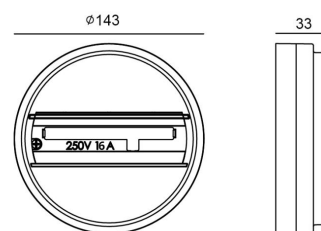

Elektrisk

Spenning: 220-240V

Beskyttelse

Isolasjonsklasse: Klasse I
IP Klasse: IP20

Materialer og overflater

Farge: Hvit RAL 9003

Montering/Tilkobling

Montering: Utenpåliggende, Innendørs

Dimensjoner

Høyde (mm) H: 35
Diameter (mm) D: 143
Vekt (kg) brutto/netto: 0.192 / 0.185

Forpakning

Forpakkingsstørrelse (mm): 143 x 143 x 35

7 0 2 1 9 8 3 1 2 5 3 0 9