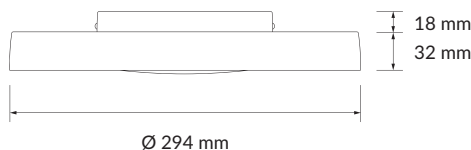

Artikkelliste

Artikkelliste	Farge	EL-nummer
CCL-01-W	Hvit (RAL 9003)	33 083 17
CCL-01-B	Svart (RAL 7016)	33 083 18
CCL-01-S-W	Hvit (RAL 9003)	Sensor 33 083 19
CCL-01-S-B	Svart (RAL 7016)	Sensor 33 083 20

OBS! Ikke koble inngang 1 mellom flere produkter. Kontroll og tilkobling av flere armaturer i en gruppe gjøres trådløst i appen.