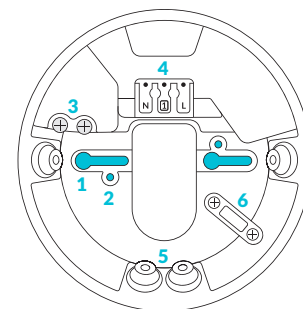

Radio

2,4 GHz mesh Bluetooth® <10 dBm	Radiorekkevidde: Ca. 10 m innendørs. Plejds meshteknikk forlenger rekkevidden ved at alle enheter kommuniserer via hverandre.
---------------------------------------	---

Armatur 1 Armatur 2

OBS! Ikke koble inngang 1 mellom flere produkter. Kontroll og tilkobling av flere armaturer i en gruppe gjøres trådløst i appen.

- Hull for skruemontering, 52-80 mm (for eksempel med takboks).
- Hull for skruemontering, 60 mm (for eksempel med veggboks).
- To M4-skrur er inkludert for bruk med takboks.
- Tilkoblingsklemme N L.
- Kabelgjennomføringer.
- Strekklavaster for tilkobling med fleksibel kabel.