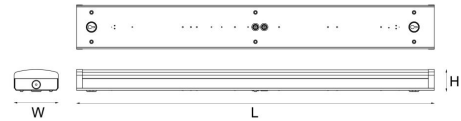

Materialer og overflater

Materiale: Stål
Avskjermingens materiale: UV-stabilisert polykarbonat

Montering/Tilkobling

Montering: Innendørs
Modul: 1500
Tilkobling: 3 pol hurtigklemme med 3x2,5mm² gjennomgangskobling

Dimensjoner

Lengde (mm) L: 1500
Bredde (mm) W: 151
Høyde (mm) H: 75
Vekt (kg) brutto/netto: 4 / 3.5

Forpakning

Forpakkingsstørrelse (mm): 1523 x 155 x 88

7 0 2 1 9 8 1 1 3 1 3 4 0