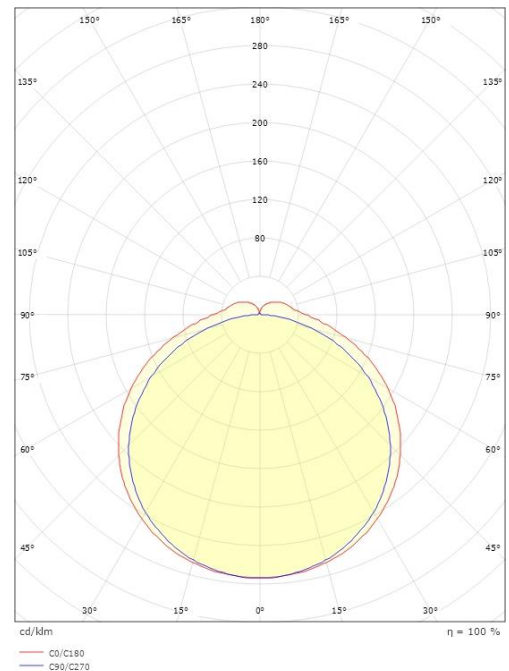

Dimensjoner

Lengde (mm) L: 1500
Bredde (mm) W: 151
Høyde (mm) H: 75
Vekt (kg) brutto/netto: 4 / 3.5

Forpakning

Forpakkingsstørrelse (mm): 1523 x 155 x 88

7 0 2 1 9 8 1 1 3 1 3 4 0