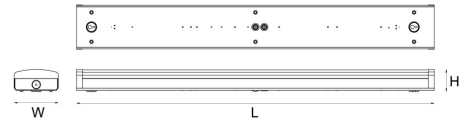

Materialer og overflater

Materiale: Stål
Avskjermingens materiale: UV-stabilisert polykarbonat

Montering/Tilkobling

Montering: Innendørs
Modul: 1500
Tilkobling: 3 pol hurtigklemme med 3x2,5mm² gjennomgangskobling

Dimensjoner

Lengde (mm) L: 1500
Bredde (mm) W: 151
Høyde (mm) H: 75
Vekt (kg) brutto/netto: 4 / 3.5

Forpakning

Forpakkingsstørrelse (mm): 1523 x 155 x 88

7 0 2 1 9 8 1 1 3 1 3 2 6