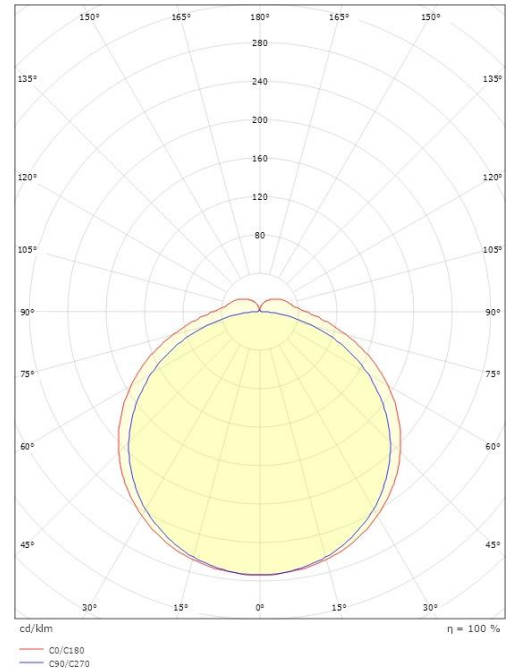

Dimensjoner

Lengde (mm) L: 1500
Bredde (mm) W: 151
Høyde (mm) H: 75
Vekt (kg) brutto/netto: 4 / 3.5

Forpakning

Forpakkingsstørrelse (mm): 1523 x 155 x 88

7 0 2 1 9 8 1 1 3 1 3 2 6