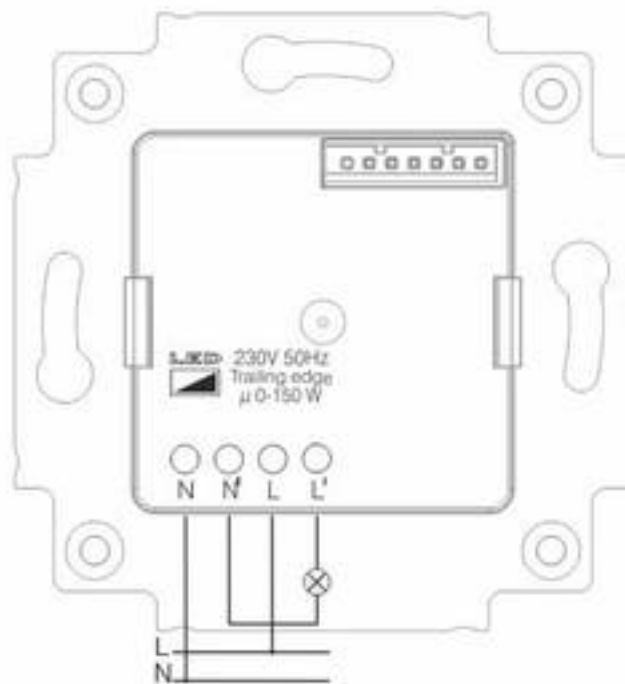

MONTERING

Uret bygger bare 20mm inn i veggboksen og er utstyrt med elevatororklemmer slik at det raskt og enkelt kan monteres i standard veggboks eller med påveggkappe type MTC-VH. Ut av esken kan uret slå lys av/på og dimme mellom 5-100%. Resterende funksjonalitet må aktiveres via appen Mi.Control.

NØKKELEGENSKAPER

Varemerke:	Micro Matic
Farge:	Hvit glanset
Kommunikasjon:	Bluetooth
Dimmere:	LED1 - faseavsnitt
Spenning:	230 V AC
Innfesting:	Veggboks
Programtype:	Astro, Uke
Kanaler:	1 kanal
Programplasser:	51-100
Høyde produkt (↑, mm):	84 mm
Bredde produkt (↔, mm):	84 mm
Lengde/dybde produkt (□ ,mm):	33.2 mm
Nettvekt på produkt uten emballasje (Δ, g):	90 g
Nettvekt på produkt uten emballasje (Δ, kg):	0.09 kg

Produsent:	Hugo Müller GmbH & Co. KG
Leverandør:	Function AS

SPESIFIKASJONER

Monteringsarrangement:	Betjeningselement
Antall moduler (ved modulbygging):	0
Modell / utførelse:	Elektronisk
Monteringsmetode:	Innfelt
Type feste:	Feste med skrue
Materiale:	Plast
Materialkvalitet:	Termoplast
Overflatebeskyttelse:	Ubehandlet
Type overflate:	Matt
Farge:	Hvit
RAL-nummer (lignende):	9010
Gjennomsiktig:	Nei
Egnet for beskyttelsesgrad (IP):	IP20
Gangreserve:	87600 Time
Nominell spenning:	230 Volt
Frekvensområde:	50 - 50 Hertz
Astro-program:	Ja
Med tilkobling for lysstyrkesensor:	Nei
Maks effekt:	150 Watt
Kompatibel med Apple HomeKit:	Nei
Kompatibel med Google Assistant:	Nei
Kompatibel med Amazon Alexa:	Nei

Med IFTTT-støtte:	Nei
Innbyggingsdybde:	20 Millimeter
Min. dybde på apparatboks:	20 Millimeter
Enhet bredde:	84 Millimeter
Enhet høyde:	84 Millimeter
Enhet dybde:	33.2 Millimeter

KOBLINGSSKJEMA

MÅLSKISSE