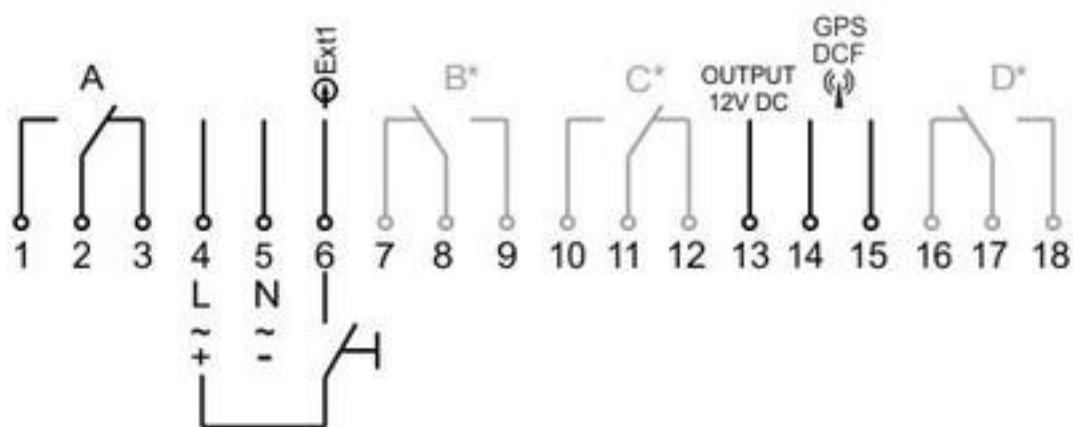

Høyde: 90 Millimeter

Dybde: 58 Millimeter

KOBLINGSSKJEMA

---

*depends on model

MÅLSKISSE