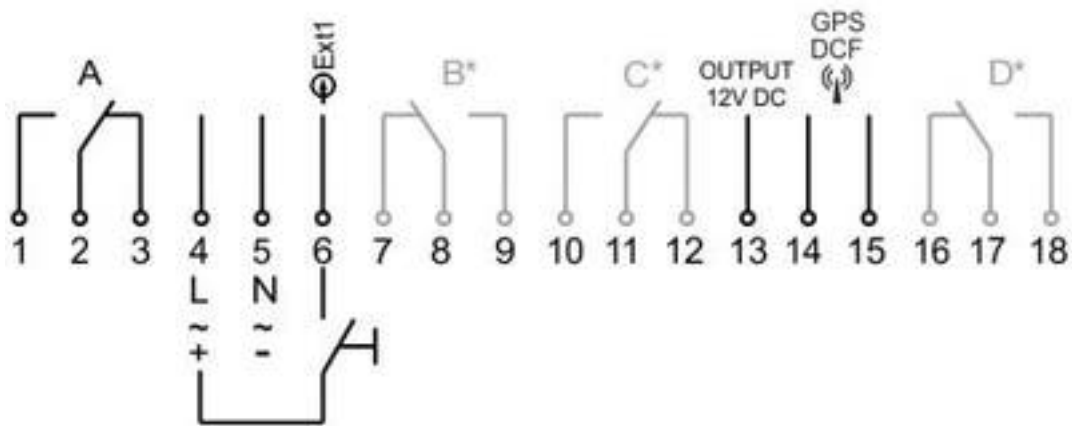

NØKKELEGENSKAPER

Varemerke:	Micro Matic
Farge:	Sort
Kommunikasjon:	Bluetooth
Spenning:	230 V AC
Innfesting:	DIN-skinne
Programtype:	Astro, Dag, Uke, År
Modulbredder:	4 moduler
Kanaler:	1 kanal
Programplasser:	> 100
Høyde produkt (↑, mm):	90 mm
Bredde produkt (↔, mm):	71.5 mm
Lengde/dybde produkt (□ ,mm):	63 mm
Nettovekt på produkt uten emballasje (Δ, g):	290 g
Nettovekt på produkt uten emballasje (Δ, kg):	0.29 kg
Produsent:	Hugo Müller GmbH & Co. KG
Leverandør:	Function AS

SPESIFIKASJONER

Monteringsmetode:	DIN-skinne
Antall kanaler:	1
Matespenningsområde:	110 - 230 Volt
Type matespenning:	AC
Frekvens matespenning:	50 - 60 Hertz
Gangreserve i timer:	87600
Gangreserve i år:	10
Gangnøyaktighet per dag:	0.5 Sekund

Beskyttelsesklasse IP:	IP20
Bredde i antall modulmellomrom:	4
Bredde:	71.5 Millimeter
Høyde:	90 Millimeter
Dybde:	58 Millimeter

KOBLINGSSKJEMA

*depends on model

MÅLSKISSE