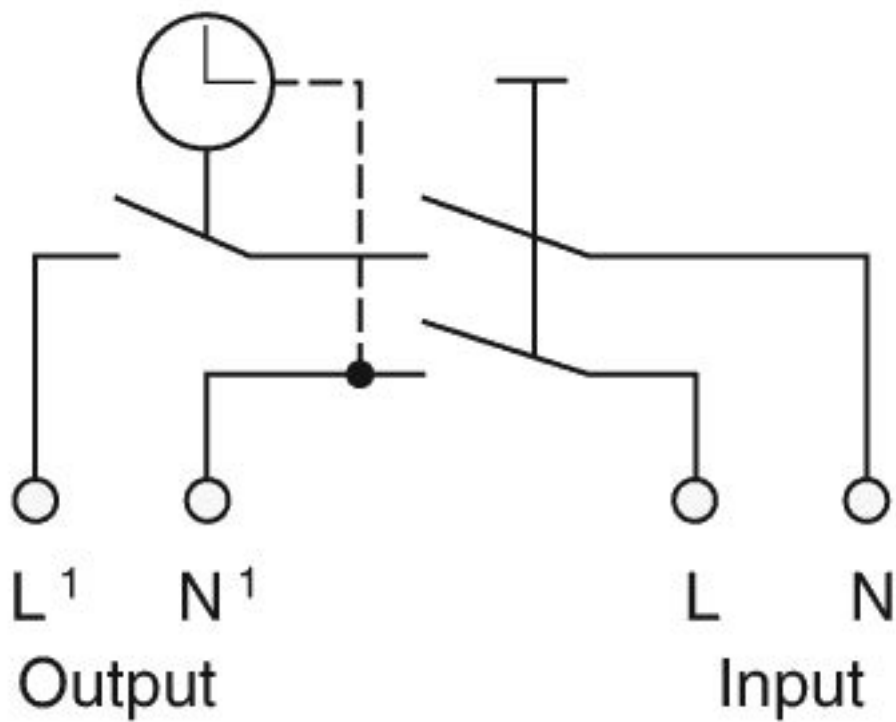

MÅLSKISSE

Image has no valid type.