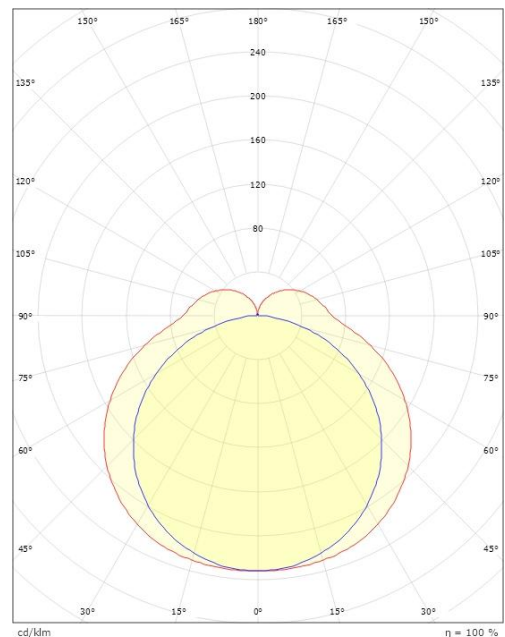

Lengde (mm) L: 1200
 Bredder (mm) W: 72
 Høyde (mm) H: 76
 Vekt (kg) brutto/netto: 1.9 / 1.65

Forpakning

Forpakkingsstørrelse (mm): 1223 x 76 x 88

cd/m² η = 100 %
 — C0/C180
 — C90/C270

7 0 2 1 9 8 1 1 3 1 0 4 3