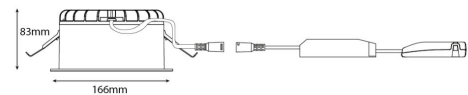

Forpakning

Forpakkingsstørrelse (mm): 190 x 190 x 92