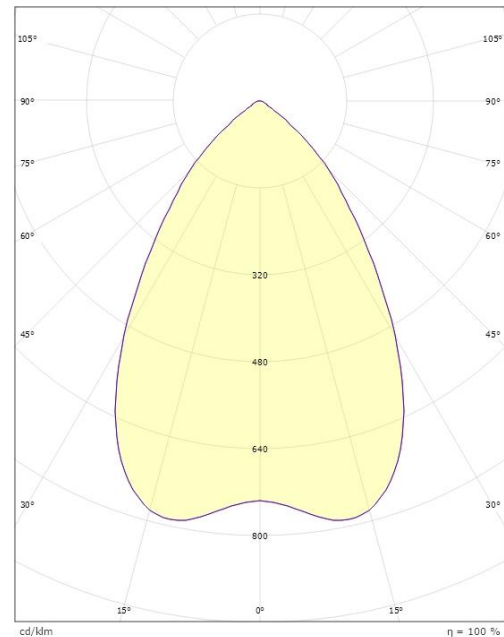

### Dimensjoner

Høyde (mm) H: 83  
Diameter (mm) D: 166  
Innfellingsdiameter (mm): 150  
Innfellingshøyde (mm): 80  
Vekt (kg) brutto/netto: 0.97 / 0.77

### Forpakning

Forpakkingsstørrelse (mm): 190 x 190 x 92

7 0 2 1 9 8 2 1 2 5 0 2 7