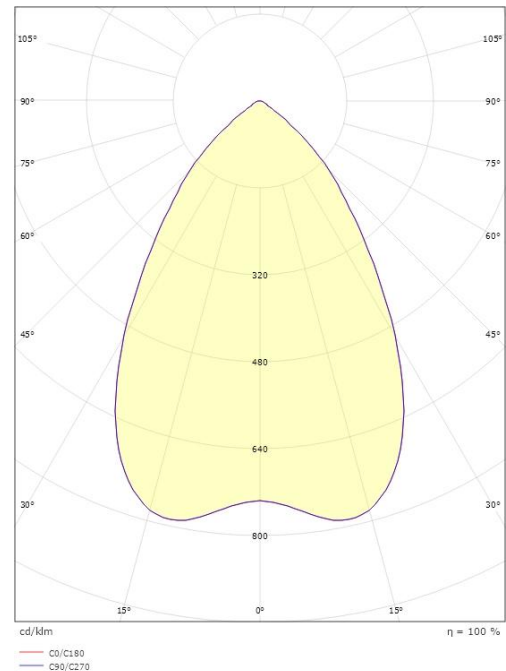

Dimensjoner

Høyde (mm) H: 83
Diameter (mm) D: 166
Innfellingsdiameter (mm): 150
Innfellingshøyde (mm): 80
Vekt (kg) brutto/netto: 0.97 / 0.77

Forpakning

Forpakkingsstørrelse (mm): 190 x 190 x 92

7 0 2 1 9 8 2 1 2 5 0 3 4