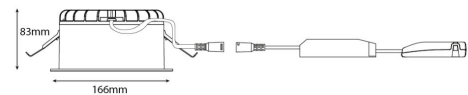

Materialer og overflater

Materiale: Flammehemmende polykarbonat (PC)
Farge: Hvit/Satin matt
Avskjermingens materiale: Polycarbonat (PC)

Montering/Tilkobling

Montering: Innfelling, Innendørs
Kabel: Kabel 5x0,75mm²
Tilkobling: 3 pol Linect / hurtigklemme

Dimensjoner

Høyde (mm) H: 83
Diameter (mm) D: 166
Innfellingsdiameter (mm): 150
Innfellingshøyde (mm): 80
Vekt (kg) brutto/netto: 0.97 / 0.77

Forpakning

Forpakkingsstørrelse (mm): 190 x 190 x 92

7 0 2 1 9 8 2 1 2 5 0 3 4