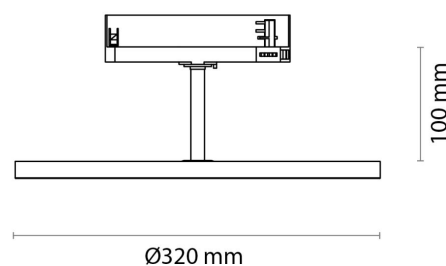

Materialer og overflater

Materiale: Aluminium
Farge: Hvit RAL 9003
Avskjermingsens materiale: Akryl (PMMA)

Montering/Tilkobling

Montering: Utenpåliggende, Innendørs
Tilkobling: ShopLine DALI skinne (adapter inkludert)

Dimensjoner

Høyde (mm) H: 100
Diameter (mm) D: 320
Vekt (kg) brutto/netto: 1.752 / 1.443

Forpakning

Forpakkingsstørrelse (mm): 365 x 365 x 186

7 0 2 1 9 8 2 1 2 3 8 5 6