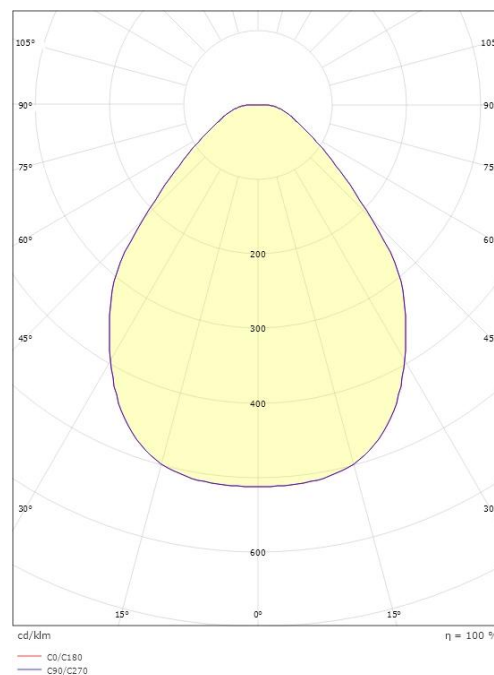

Dimensjoner

Høyde (mm) H: 100
Diameter (mm) D: 320
Vekt (kg) brutto/netto: 1.752 / 1.443

Forpakning

Forpakkingsstørrelse (mm): 365 x 365 x 186

7 0 2 1 9 8 2 1 2 3 8 5 6