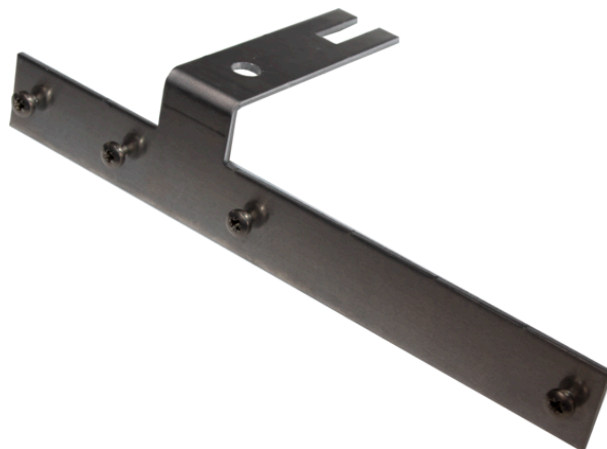

Produktnavn	Skiltbrakett vinkel Inkludert skruer
Vare-/Ei nummer	2858577
GTIN	7070701217215
ETIM-klasse	

## PRODUKTBESKRIVELSE

Robust og fleksibel skiltbrakett for montering av merkeskilt i strømnettet. Braketten er universelt tilpasset og kompatibel med alle ISO-sikringsbrytere på markedet, og kan også monteres direkte på stolpe ved behov.

Egnet for både rett og vinklet montering, avhengig av utførelse og behov for synlighet i anlegget.

Leveres komplett med nødvendige skruer for enkel og effektiv installasjon.

## Dimensjoner

Lengde	247 mm
Høyde	55 mm
Bredde	115 mm
Vekt	88 g