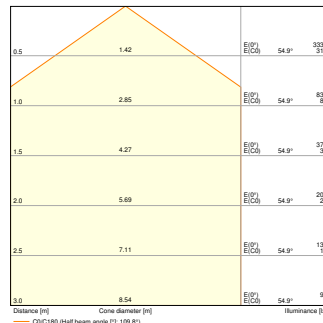

DL UNIV DA D200 V 18W MS 840
WT LEDV