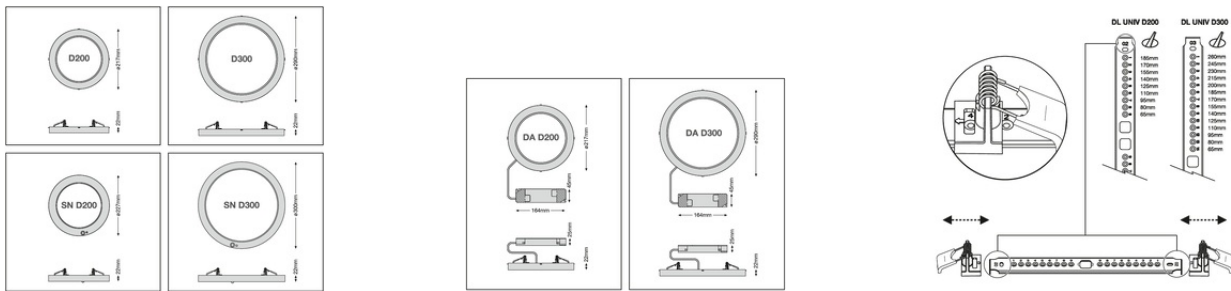

Den nevnte produktkode beskriver den minste enheten som kan bestilles. En kartong kan inneholde ett eller flere enkeltprodukter. Når du legger inn en bestilling, vennligst oppgi antall kartonger som ønskes.

YTTERLIGERE KATALOG INFORMASJON

Referanser / Linker

– For garantier se www.ledvance.no/garantier

ANSVARSKRIVELSE

Endres uten varsel. Sørg alltid for å bruke den nyeste versjonen.