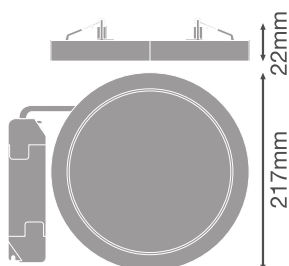

DIMENSJONER & VEKT

Diameter	217,00 mm
Høyde	22,00 mm
Produktvekt	555,00 g

DL UNIV DA D200 V 18W ML  
83040 WT