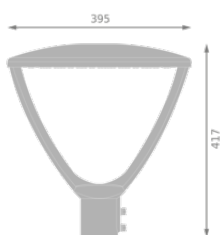

DIMENSJONER & VEKT

Diameter	395,00 mm
Høyde	417,00 mm
Produktvekt	4562,00 g
Kabellengde	6000 mm

URBAN LANTERN