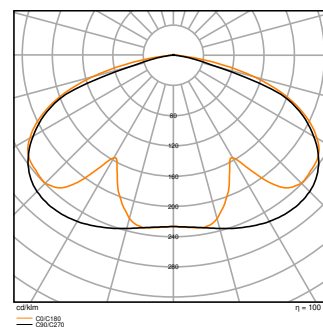

UB LTRN SYM 6M V 29W ML 830 BK LEDV