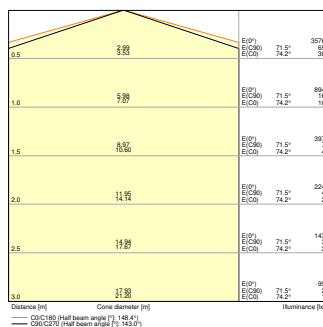

UB LTRN SYM 6M V 29W ML 840 BK LEDV