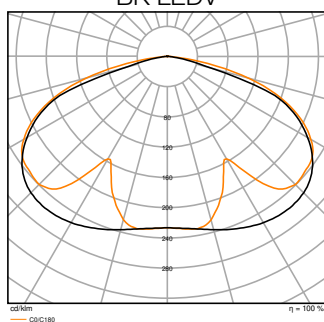

UB LTRN SYM 6M V 29W ML 840 BK LEDV

Justerbare attributter

Nominell effekt	Fargetemperatur	Lysstrøm	Lysutbytte
29 W	4000 K	3945 lm	136 lm/W
29 W	3000 K	3770 lm	130 lm/W
25 W	4000 K	3400 lm	136 lm/W
25 W	3000 K	3250 lm	130 lm/W
20 W	4000 K	2720 lm	136 lm/W
20 W	3000 K	2600 lm	130 lm/W
15 W	4000 K	2040 lm	136 lm/W
15 W	3000 K	1950 lm	130 lm/W

DIMENSJONER & VEKT

Diameter	395,00 mm
Høyde	417,00 mm
Produktvekt	4562,00 g
Kabellengde	6000 mm