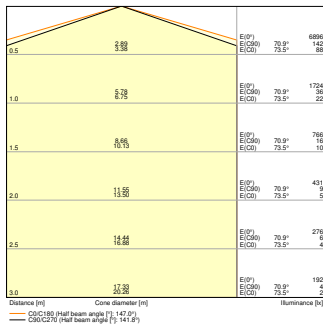

UB LTRN SYM 7M V 59W ML 830 GY LEDV