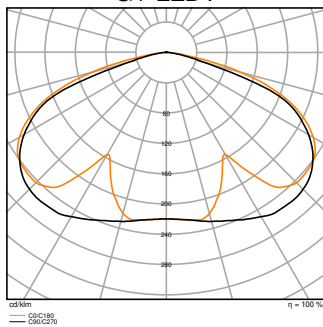

UB LTRN SYM 7M V 59W ML 840 GY LEDV

Justerbare attributter

Nominell effekt	Fargetemperatur	Lysstrøm	Lysutbytte
59 W	4000 K	8200 lm	139 lm/W
59 W	3000 K	7850 lm	133 lm/W
49 W	4000 K	6800 lm	139 lm/W
49 W	3000 K	6520 lm	133 lm/W
42 W	4000 K	5840 lm	139 lm/W
42 W	3000 K	5600 lm	133 lm/W
34 W	4000 K	4730 lm	139 lm/W
34 W	3000 K	4520 lm	133 lm/W

DIMENSJONER & VEKT

Diameter	395,00 mm
Høyde	417,00 mm
Produktvekt	4735,00 g
Kabellengde	7000 mm