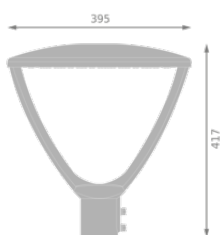

DIMENSJONER & VEKT

Diameter	395,00 mm
Høyde	417,00 mm
Produktvekt	4735,00 g
Kabellengde	7000 mm

URBAN LANTERN