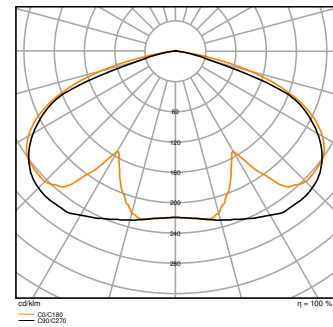

UB LTRN SYM 7M V 59W ML 830 GY LEDV