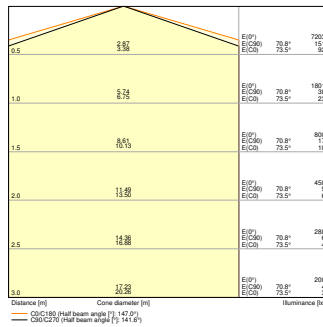

UB LTRN SYM 7M V 59W ML 840 GY LEDV