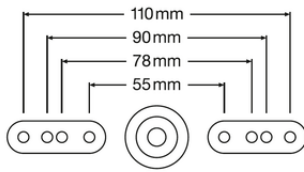

SURFACE DISC 220						
* P [W]	7		9		14	
CCT [K]	3000	4000	3000	4000	3000	4000
** Phi_v [lm]	680	720	1020	1080	1600	1680
*** Eff. [lm/W]	97	103	113	120	114	120

SURFACE DISC 300						
* P [W]	9		15		21	
CCT [K]	3000	4000	3000	4000	3000	4000
** Phi_v [lm]	1030	1080	1710	1800	2394	2520
*** Eff. [lm/W]	114	120	114	120	114	120

SF DISC 300 DIM / DALI		
* P [W]	21	
CCT [K]	3000	4000
** Phi_v [lm]	2394	2520
*** Eff. [lm/W]	114	120

Referanser / Linker

– For garantier se www.ledvance.no/garantier

ANSVARFRASKRIVELSE

Endres uten varsel. Sørg alltid for å bruke den nyeste versjonen.