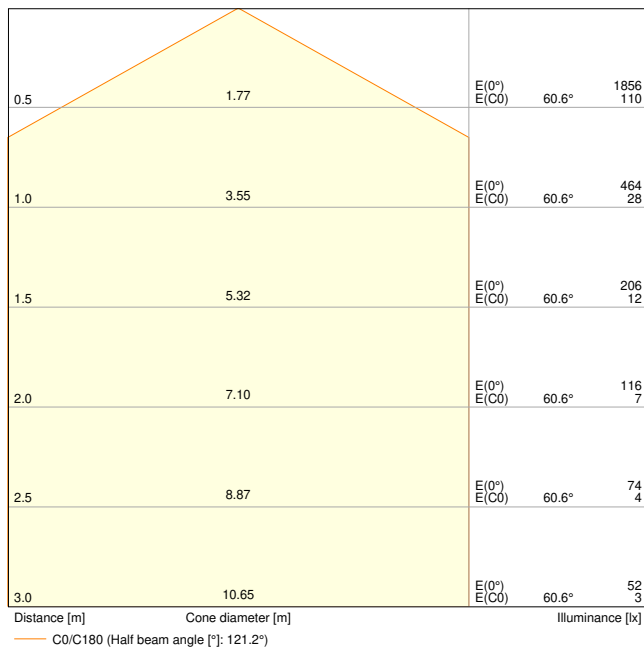

SF DISC 220 V 14W 840