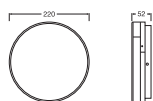

1) 1600 lm / 1020 lm / 680 lm @3000K

SF DISC 220 V 14W 840

SF DISC 220 V 14W 840

Justerbare attributter

Nominell effekt	Fargetemperatur	Lysstrøm	Lysutbytte
7 W	3000 K	680 lm	97 lm/W
7 W	4000 K	720 lm	103 lm/W
9 W	3000 K	1020 lm	113 lm/W
9 W	4000 K	1080 lm	120 lm/W
14 W	3000 K	1600 lm	114 lm/W
14 W	4000 K	1680 lm	120 lm/W

DIMENSJONER & VEKT

Diameter	220,00 mm
Høyde	52,00 mm
Produktvekt	620,00 g

SF DISC 220 V 14W ML

MATERIALER & FARGER

Produktfarge	Hvit
Farge på deksel	Hvit
RAL-nummer [PIM]	RAL 9003
Materiale	Polycarbonate (PC)
Kapslingsmateriale	Polycarbonate (PC)
Matr. brukt til lysemitteringsoverflate	Polykarbonat (PC)
Glødetrådtest henhold til IEC 60695-2-12	850 °C
Lyskildens kvikksølvinnhold	0.0 mg