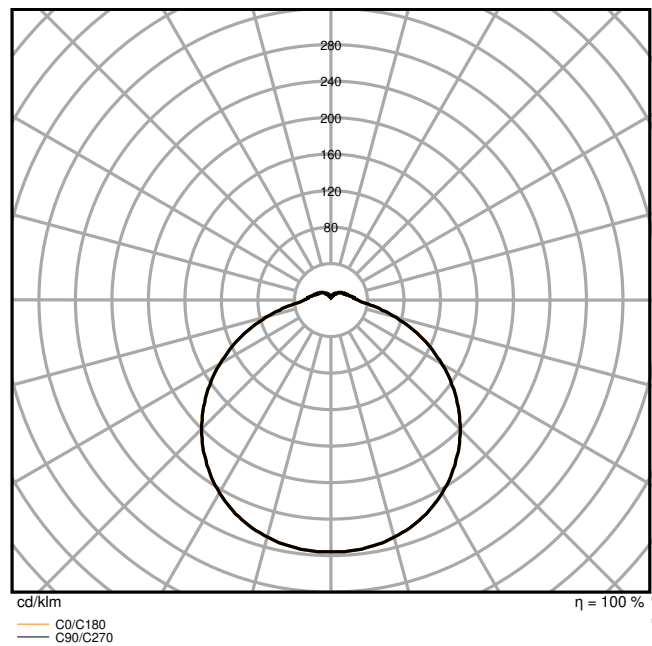

SF DISC 220 V 14W 840

Justerbare attributter

Nominell effekt	Fargetemperatur	Lysstrøm	Lysutbytte
7 W	3000 K	680 lm	97 lm/W
7 W	4000 K	720 lm	103 lm/W
9 W	3000 K	1020 lm	113 lm/W
9 W	4000 K	1080 lm	120 lm/W
14 W	3000 K	1600 lm	114 lm/W
14 W	4000 K	1680 lm	120 lm/W

DIMENSJONER & VEKT

Diameter	220,00 mm
Høyde	52,00 mm
Produktvekt	620,00 g