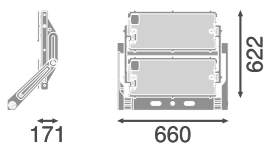

## DIMENSJONER &amp; VEKT

Lengde	622,00 mm
Bredde	660,00 mm
Høyde	171,00 mm
Produktvekt	19400,00 g

FL MAX P