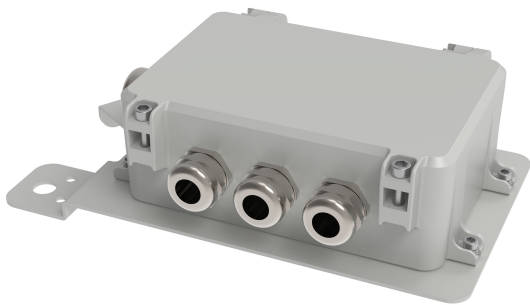

LEDVANCE

PRODUKTDATABLAD

FL MAX CONNECTOR BOX

FLOODLIGHT MAX CONNECTOR BOX | Connector box muliggjør separat installasjon av PSU og armatur.

Bruksområder

- Egnert for innendørs og utendørs installasjoner
- Havner og logistikkområder: belyser dype og store flater effektivt, ideelt i kombinasjon med korrosjonsbeskyttelse i klasse C5

Produktfordeler

- For ekstreme temperaturer: $-40\text{ }^{\circ}\text{C}$ til $+50\text{ }^{\circ}\text{C}$ (utendørs), opptil $+40\text{ }^{\circ}\text{C}$ (innendørs)
- Rask kabling: forhåndsmonterte kabelnipler (IP66) muliggjør sikker og enkel tilkobling på stedet
- Robust og værbestandig: IP66 / IK08, C5-M korrosjonsbeskyttelse for tøffe miljøer

Produktfunksjoner

- Tilkoblingsboks kan monteres direkte på armaturbraketten.
- Fleksibel driverenhet; installer opptil 150 m unna for å lette masten.
- Klimamembran beskytter mot vann og slipper gjennom luft

Tekniske data

ELEKTRISK INFORMASJON

Beskyttelsesklasse	I
--------------------	---

DIMENSJONER & VEKT

Lengde	247,0 mm
Bredde	151,0 mm
Høyde	77,0 mm
Produktvekt	1100,00 g

FL MAX CONNECTOR BOX

MATERIALER & FARGER