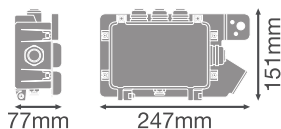

Tekniske data

ELEKTRISK INFORMASJON

Beskyttelsesklasse	I
--------------------	---

DIMENSJONER & VEKT

Lengde	247,0 mm
Bredde	151,0 mm
Høyde	77,0 mm
Produktvekt	1100,00 g

FL MAX CONNECTOR BOX

MATERIALER & FARGER