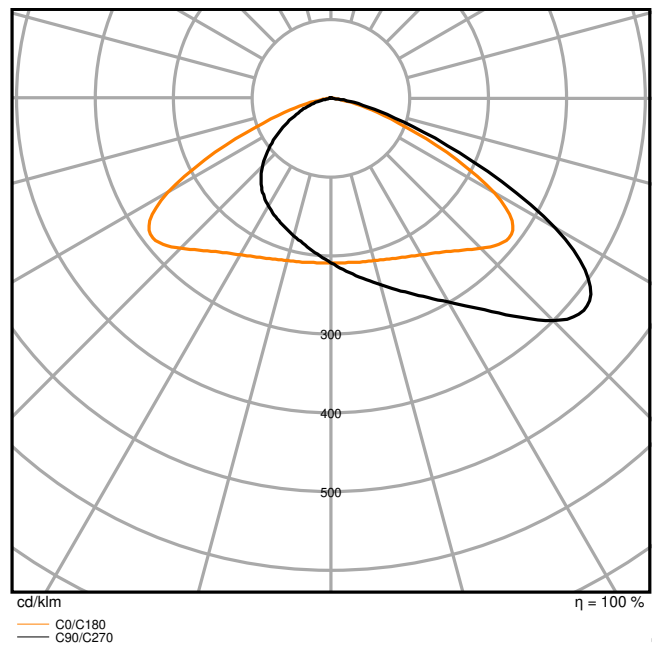

UB WALLPACK P 20W ML 840 GY LEDV

Justerbare attributter

Nominell effekt	Fargetemperatur	Lysstrøm	Lysutbytte
20 W	4000 K	2300 lm	115 lm/W
20 W	3000 K	2200 lm	110 lm/W
17 W	4000 K	2000 lm	118 lm/W
17 W	3000 K	1920 lm	113 lm/W
15 W	4000 K	1800 lm	121 lm/W
15 W	3000 K	1740 lm	116 lm/W
12 W	4000 K	1500 lm	125 lm/W
12 W	3000 K	1440 lm	120 lm/W
10 W	4000 K	1260 lm	126 lm/W
10 W	3000 K	1210 lm	121 lm/W

DIMENSJONER & VEKT

Lengde	200,00 mm
Bredde	180,00 mm
Høyde	96,00 mm
Produktvekt	1450,00 g