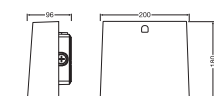

DIMENSJONER & VEKT

Lengde	200,00 mm
Bredde	180,00 mm
Høyde	96,00 mm
Produktvekt	1450,00 g

UB WALLPACK P

MATERIALER & FARGER

Produktfarge	Grå
Farge på deksel	Grå
RAL-nummer [PIM]	RAL 7022
Materiale	Aluminum
Kapslingsmateriale	Polycarbonate (PC)
Glødetrådtest henhold til IEC 60695-2-12	850 °C
Lyskildens kvikksølvinnhold	0.0 mg