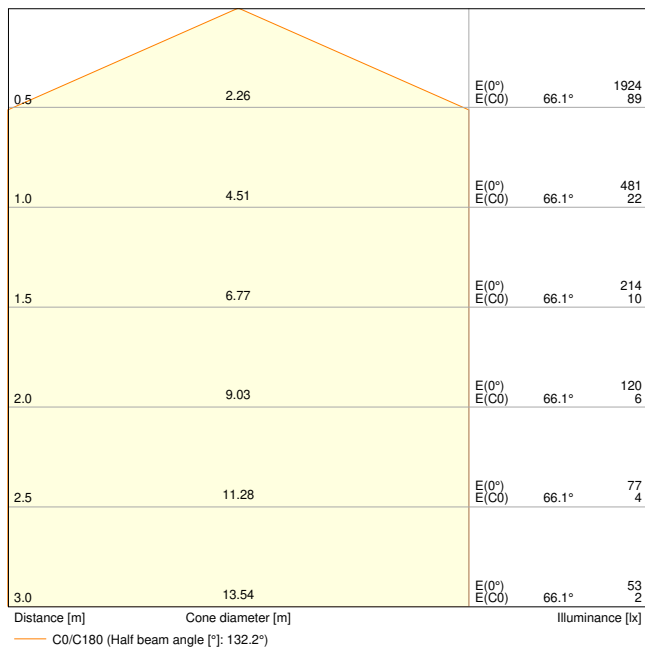

Fotometriske filer

Lysstrøm	2300 lm / 2000 lm / 1800 lm / 1500 lm / 1260 lm
Lysutbytte	126 lm/W / 125 lm/W / 121 lm/W / 118 lm/W / 115 lm/W
Fargetemperatur	3000 K / 4000 K
Lysfarge (betegnelse)	Varmhvit...Kjølig hvit
Fargegjengivelsesindeks Ra	> 80
Standardavvik av fargeavstemning	3 sdc _m
Flimmerfri	Ja
Flimmerverdi (Pst LM)	<1
Stroposkop effektverdi (SVM)	<0.4
Fotobiologisk sikkerhetsgruppe i EN62778	RG1
Utstrålingsvinkel	55 ° x 135 °