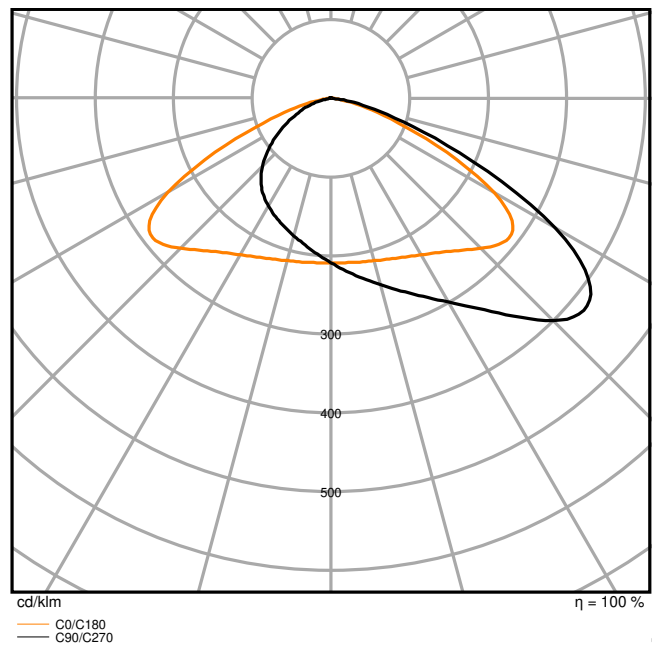

UB WALLPACK P 40W ML 830 GY LEDV

Justerbare attributter

Nominell effekt	Fargetemperatur	Lysstrøm	Lysutbytte
40 W	3000 K	4600 lm	115 lm/W
36 W	3000 K	4284 lm	119 lm/W
30 W	3000 K	3720 lm	124 lm/W
25 W	3000 K	3225 lm	129 lm/W
20 W	3000 K	2620 lm	131 lm/W

DIMENSJONER & VEKT

Lengde	200,00 mm
Bredde	180,00 mm
Høyde	96,00 mm
Produktvekt	1470,00 g

MATERIALER & FARGER