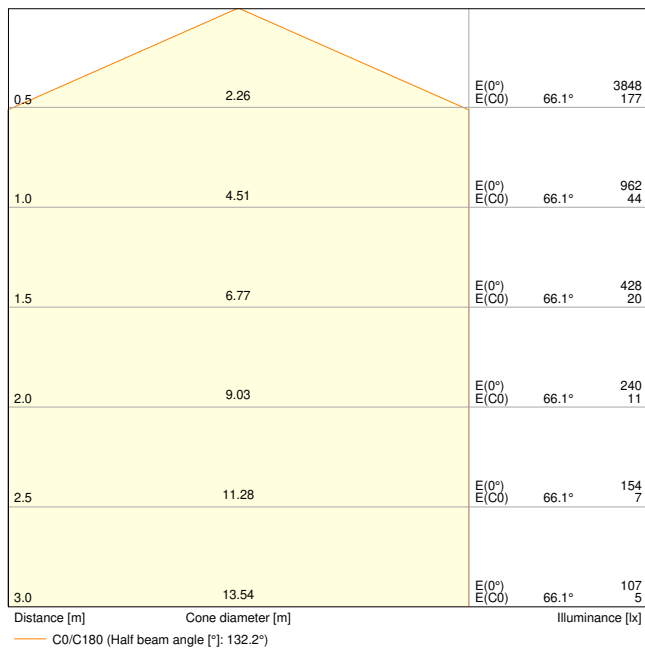

Fotometriske filer

Lysstrøm	4600 lm / 4284 lm / 3720 lm / 3225 lm / 2620 lm
Lysutbytte	131 lm/W / 129 lm/W / 124 lm/W / 119 lm/W / 115 lm/W
Fargetemperatur	3000 K
Lysfarge (betegnelse)	Varmhvit
Fargegjengivelsesindeks Ra	> 80
Standardavvik av fargeavstemning	3 sdc _m
Flimmerfri	Ja
Flimmerverdi (Pst LM)	<1
Stroposkop effektverdi (SVM)	<0.4
Fotobiologisk sikkerhetsgruppe i EN62778	RG1
Utstrålingsvinkel	55 ° x 135 °

DIMENSJONER & VEKT

Lengde	200,00 mm
Bredde	180,00 mm
Høyde	96,00 mm
Produktvekt	1470,00 g

MATERIALER & FARGER

Produktfarge	Grå
Farge på deksel	Grå
RAL-nummer [PIM]	RAL 7022
Materiale	Aluminum
Kapslingsmateriale	Polycarbonate (PC)
Glødetrådtest henhold til IEC 60695-2-12	850 °C
Lyskildens kvikksølvinnhold	0.0 mg