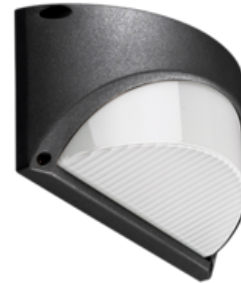

Lystekniske data	
Lyskilde	LED
Lumen ut (lm)	612
Lumen/Watt (lm/W)	68
Fargetemperatur lyskilde (K)	4000
CRI	>80
MacAdam trinn	3
Energiklasse lyskilde	E

Driver / Ballast	
Type LED driver	HF: Ikke dimbar
Antall drivere	1

Levetid	
Medianlevetid LED L70 (EN62722) MaxTa (h)	50 000
Lystilbakegang (LLMF) etter 50 000h Ta25	0.80

Armaturhus	
Materiale	Aluminium
Farge	BL - Svart
Fargenavn	Black

Dimensjoner	
Lengde (mm)	280
Bredde (mm)	125
Høyde (mm)	140
Nettvekt (kg)	1.2512

Tilkobling	
Tilkoplingspunkt	3×2.5mm2 Skruklemme

Logistikkdata	
Bruttovekt (kg)	1.36