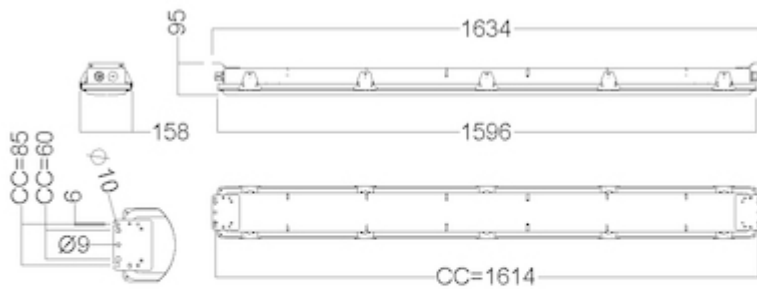

Illustrasjoner