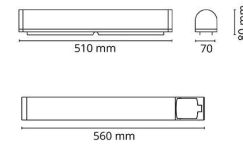

Materialer og overflater

Materiale: Aluminium
Farge: Hvit RAL 9003 matt
Avskjermingens materiale: Akryl (PMMA)

Montering/Tilkobling

Montering: Utenpåliggende, Innendørs
Tilkobling: Hurtigklemme

Dimensjoner

Lengde (mm) L: 560
Bredde (mm) W: 70
Høyde (mm) H: 80
Dybde (D): 80
Vekt (kg) brutto/netto: 1.031 / 0.81

Forpakning

Forpakkingsstørrelse (mm): 570 x 90 x 80

7 0 2 1 9 8 1 1 1 3 4 1 4