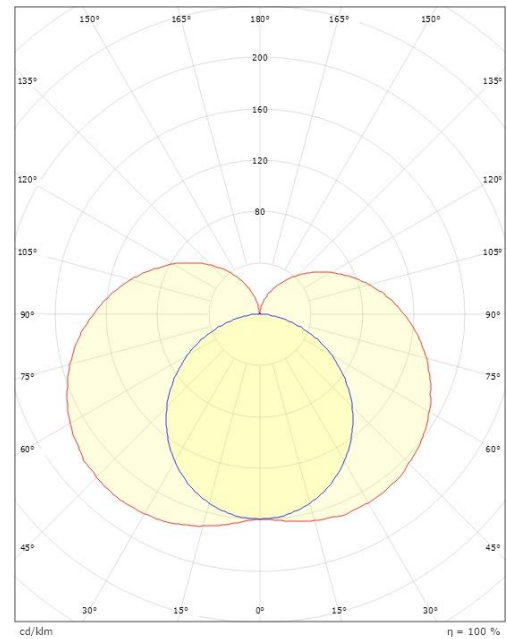

Lengde (mm) L: 560
Bredde (mm) W: 70
Høyde (mm) H: 80
Dybde (D): 80
Vekt (kg) brutto/netto: 1.031 / 0.81

Forpakning

Forpakkingsstørrelse (mm): 570 x 90 x 80

7 0 2 1 9 8 1 1 1 3 4 1 4