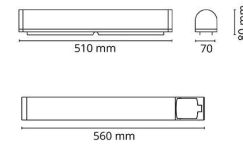

Materialer og overflater

Materiale: Aluminium
Farge: Hvit RAL 9003 matt
Avskjermingens materiale: Akryl (PMMA)

Montering/Tilkobling

Montering: Utenpåliggende, Innendørs
Tilkobling: Hurtigklemme

Dimensjoner

Lengde (mm) L: 510
Bredde (mm) W: 70
Høyde (mm) H: 80
Dybde (D): 80
Vekt (kg) brutto/netto: 0,842 / 0,82

Forpakning

Forpakkingsstørrelse (mm): 520 x 90 x 80

7 0 2 1 9 8 1 1 1 3 4 0 7