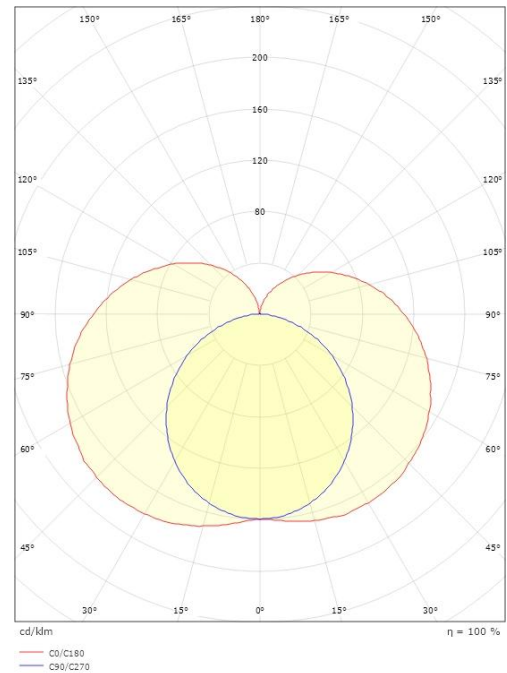

Lengde (mm) L: 510
Bredde (mm) W: 70
Høyde (mm) H: 80
Dybde (D): 80
Vekt (kg) brutto/netto: 0,842 / 0,82

Forpakning

Forpakkingsstørrelse (mm): 520 x 90 x 80

7 0 2 1 9 8 1 1 1 3 4 0 7