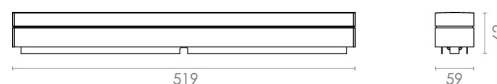

Materialer og overflater

Materiale: Aluminium
Farge: Hvit RAL 9003
Avskjermingens materiale: Akryl (PMMA)

Montering/Tilkobling

Montering: Utenpåliggende, Innendørs
Tilkobling: Hurtigklemme

Dimensjoner

Bredde (mm) W: 519
Høyde (mm) H: 59
Dybde (D): 62
Vekt (kg) brutto/netto: 0.898 / 0.799

Forpakning

Forpakkingsstørrelse (mm): 528 x 65 x 65

7 0 2 1 9 8 1 1 1 3 8 0 3