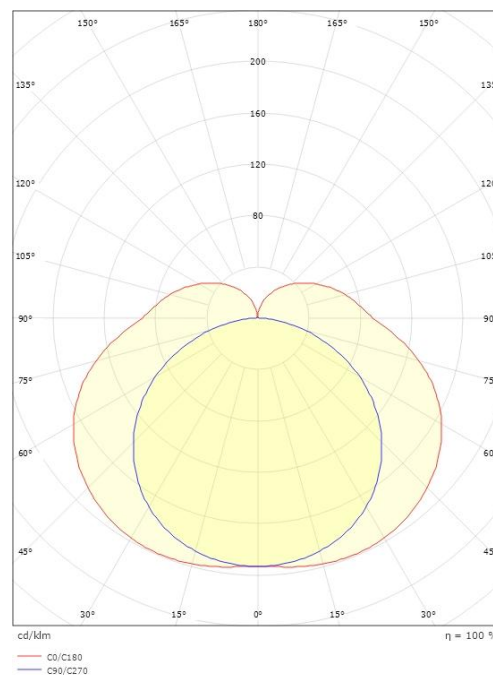

Materialer og overflater

Materiale: Aluminium
Farge: Hvit RAL 9003
Avskjermingens materiale: Akryl (PMMA)

Montering/Tilkobling

Montering: Utenpåliggende, Innendørs
Tilkobling: Hurtigklemme

Dimensjoner

Bredde (mm) W: 519
Høyde (mm) H: 59
Dybde (D): 62
Vekt (kg) brutto/netto: 0.898 / 0.799

Forpakning

Forpakkingsstørrelse (mm): 528 x 65 x 65

7 0 2 1 9 8 1 1 1 3 8 0 3