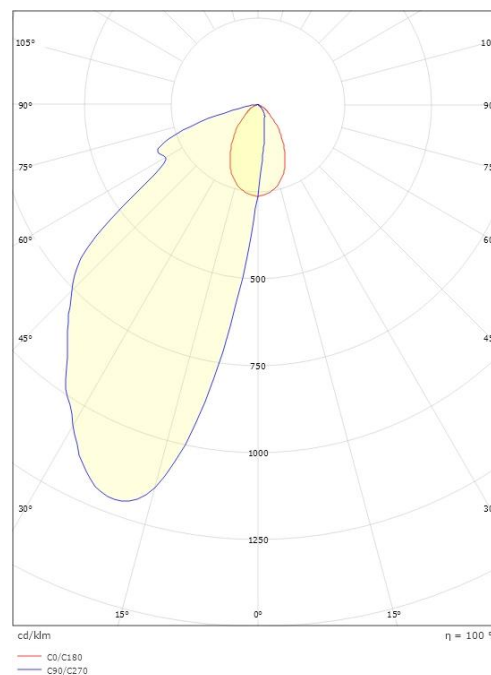

Høyde (mm) H: 35
Diameter (mm) D: 110
Vekt (kg) brutto/netto: 0.3 / 0.238

Forpakning

Forpakkingsstørrelse (mm): 120 x 115 x 45

7 0 2 1 9 8 9 2 3 0 1 7 5