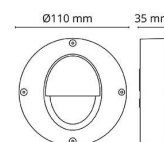

Materialer og overflater

Materiale: Aluminium
Farge: Grafitt
Avskjermingens materiale: Herdet glass

Montering/Tilkobling

Montering: Utenpåliggende, Innendørs / Utendørs
Tilkobling: Hurtigklemme

Dimensjoner

Høyde (mm) H: 35
Diameter (mm) D: 110
Vekt (kg) brutto/netto: 0.3 / 0.238

Forpakning

Forpakkingsstørrelse (mm): 120 x 115 x 45

7 0 2 1 9 8 9 2 3 0 1 7 5