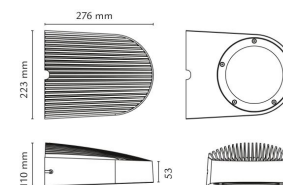

Lysteknikk

Type lyskilde: LED
Effektiv lysstrøm (lm): 1400/2390lm
Lysutbytte: 108/96lm/W
Farge temperatur: 4000K
Fargegjengivelse (Ra/CRI): Ra>80
MacAdams faktor: SDCM: 3
Levetid: L80/B20>50.000
Lysstråling: Direkte
Optikk: Reflektor
Lysspredning: 100°