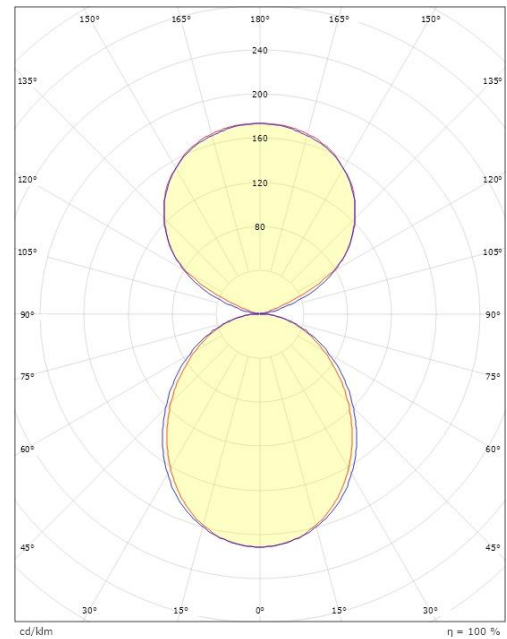

Dimensjoner

Lengde (mm) L: 1401
Bredde (mm) W: 42
Høyde (mm) H: 70
Vekt (kg) brutto/netto: 3.5 / 3.3

Forpakning

Forpakkingsstørrelse (mm): 1560 x 50 x 80

Module	W	H	L1	L2
840mm	42	70	841	891
1120mm	42	70	1121	1171
1400mm	42	70	1401	1451
End cap	42	70	3	28

5 7 0 3 8 2 1 1 7 7 9 9 3