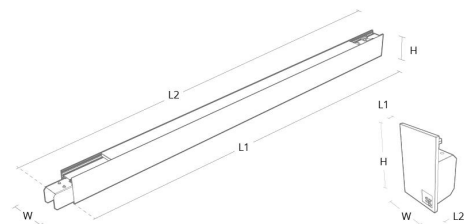

Materialer og overflater

Materiale: Aluminium
Farge: Sort

Montering/Tilkobling

Montering: Nedhengt, Innendørs
Modul: 1400
Wiresett: 1x2m wiresæt m/takbeslag
Tilkobling: 5 pol Winsta mini og 5x1,5 gjennomgangskobling

Dimensjoner

Lengde (mm) L: 1401
Bredde (mm) W: 42
Høyde (mm) H: 70
Vekt (kg) brutto/netto: 3.5 / 3.3

Forpakning

Forpakkingsstørrelse (mm): 1560 x 50 x 80

Module	W	H	L1	L2
840mm	42	70	841	891
1120mm	42	70	1121	1171
1400mm	42	70	1401	1451
End cap	42	70	3	28