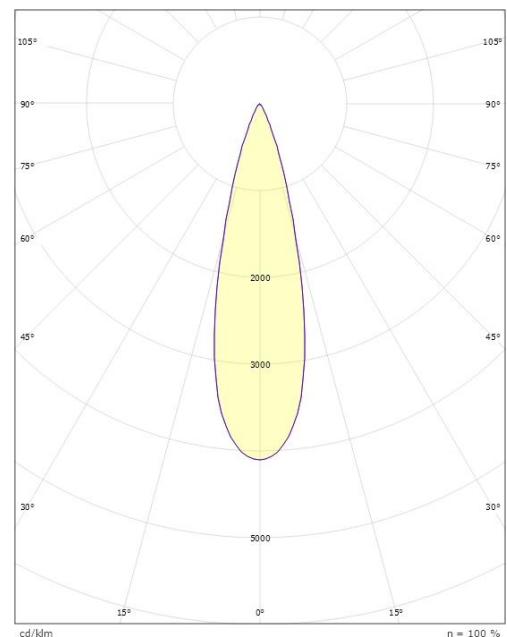

Wax Grå 27° 1450/2420lm 3000K Ra>80 Ikke dimbar

El-nummer: 3502608
EAN: 5703821172776
SG artikkelnr: 8246090986

Elektrisk

Watt: 14/23W
Spenning: 220-240V
Maks. armaturer per sikring: B10: 10, B16: 17, C10: 16, C16: 27

Lysteknikk

Type lyskilde: LED
Effektiv lysstrøm (lm): 1450/2420lm
Lysutbytte: 89/90lm/W
Farge temperatur: 3000K
Fargegjengivelse (Ra/CRI): Ra>80
MacAdams faktor: SDCM: 2
Levetid: L90/B10>100.000
Lysstråling: Direkte
Optikk: Reflektor Bred 27gr.
Lysspredning: 27°

Styring

Styring: Ikke dimbar

Beskyttelse

Isolasjonsklasse: Klasse II
IK Klasse: IK07
IP Klasse: IP66
Overspenningsvern: (min. 4 kV) Integrrert

Energi og godkjenning

Inneholder lyskilde med energiklasse: D
Breeam: Oppfyller Hea 01 krav til flimmerfri
ULOR (<1%): Ja, opp til 59° tiltvinkel
Sunda Hus: A

Materialer og overflater

Materiale: Aluminium, trykkstøpt
Farge: Grå struktur 2150 sablé
Avskjermingens materiale: Herdet glass

Montering/Tilkobling

Montering: Mast, vegg, pullert eller jordspyd,
Utendørs
Kabel: Kabel 2x1mm² 10m
Vindprojisert areal: 0,0403m² - Max 5,3 kg

Dimensjoner

Høyde (mm) H: 268
Diameter (mm) D: 180
Vekt (kg) brutto/netto: 4.66 / 4.46

Forpakning

Forpakkingsstørrelse (mm): 275 x 275 x 275

cd/klm η = 100 %

— C0/C180
— C90/C270

5 7 0 3 8 2 1 1 7 2 7 7 6