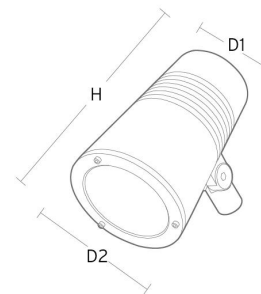

Wax Grå 27° 1450/2420lm 3000K Ra>80 Ikke dimbar

El-nummer: 3502608
EAN: 5703821172776
SG artikkelnr: 8246090986

Elektrisk

Watt: 14/23W
Spenning: 220-240V
Maks. armaturer per sikring: B10: 10, B16: 17, C10: 16, C16: 27

Lysteknikk

Type lyskilde: LED
Effektiv lysstrøm (lm): 1450/2420lm
Lysutbytte: 89/90lm/W
Farge temperatur: 3000K
Fargegjengivelse (Ra/CRI): Ra>80
MacAdams faktor: SDCM: 2
Levetid: L90/B10>100.000
Lysstråling: Direkte
Optikk: Reflektor Bred 27gr.
Lysspredning: 27°

Styring

Styring: Ikke dimbar

Beskyttelse

Isolasjonsklasse: Klasse II
IK Klasse: IK07
IP Klasse: IP66
Overspenningsvern: (min. 4 kV) Integrrert

Energi og godkjenning

Inneholder lyskilde med energiklasse: D
Breeam: Oppfyller Hea 01 krav til flimmerfri
ULOR (<1%): Ja, opp til 59° tiltvinkel
Sunda Hus: A

Materialer og overflater

Materiale: Aluminium, trykkstøpt
Farge: Grå struktur 2150 sablé
Avskjermingens materiale: Herdet glass

Montering/Tilkobling

Montering: Mast, vegg, pullert eller jordspyd,
Utendørs
Kabel: Kabel 2x1mm² 10m
Vindprojisert areal: 0,0403m² - Max 5,3 kg

Dimensjoner

Høyde (mm) H: 268
Diameter (mm) D: 180
Vekt (kg) brutto/netto: 4.66 / 4.46

Forpakning

Forpakkingsstørrelse (mm): 275 x 275 x 275

cd/klm η = 100 %

— C0/C180
— C90/C270

5 7 0 3 8 2 1 1 7 2 7 7 6