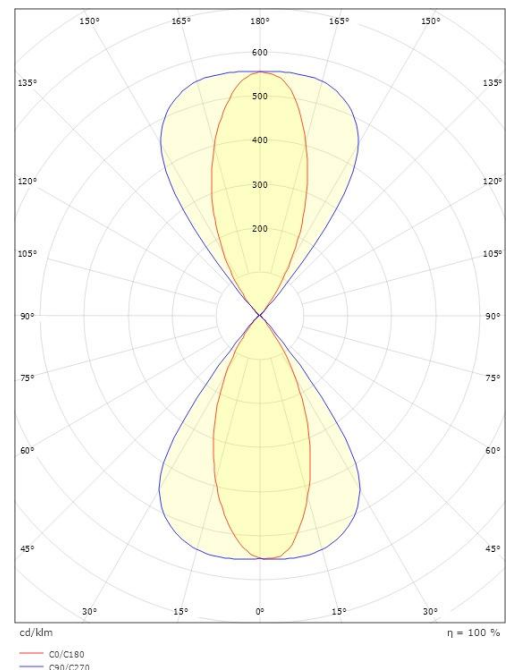

Forpakning

Forpakkingsstørrelse (mm): 220 x 212 x 137