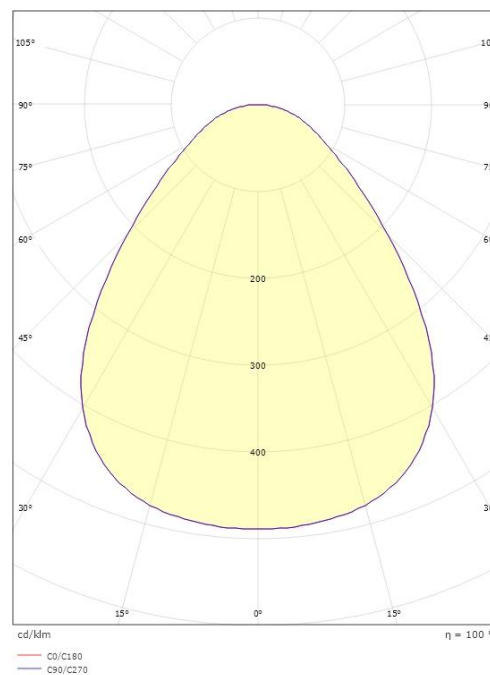

Dimensjoner

Høyde (mm) H: 25
Diameter (mm) D: 320
Innfellingsdiameter (mm): 285
Innfellingshøyde (mm): 25
Vekt (kg) brutto/netto: 1.655 / 1.431

Forpakning

Forpakkingsstørrelse (mm): 325 x 325 x 65

7 0 2 1 9 8 2 1 2 2 8 1 1