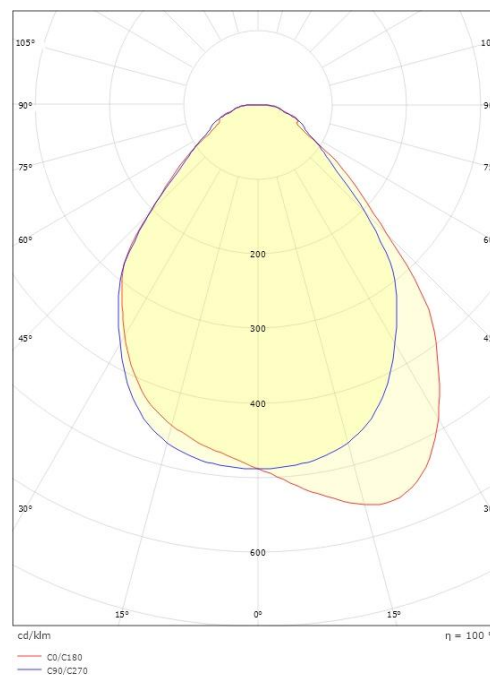

Sense Eco Opalprism 300x1200

Sense Eco 300x1200 Hvit Opalprismatisk 3000K Ra>80

El-nummer: 3302462
EAN: 7021982122248
SG artikkelnr: 212224

Lysteknikk

Type lyskilde: LED
Farge temperatur: 3000K
Fargegjengivelse (Ra/CRI): Ra>80
MacAdams faktor: SDCM: 3
Levetid: L80/B20>50.000
Lysstråling: Direkte
Optikk: Opalprismatisk
Lysspredning: 110°
Fotobiologisk sikkerhet: RG 0

Beskyttelse

Isolasjonsklasse: Klasse III
IK Klasse: IK10
IP Klasse: IP40/IP20

Energi og godkjenning

Inneholder lyskilde med energiklasse: D

Materialer og overflater

Materiale: Aluminium
Farge: Hvit RAL 9016 glans 30
Avskjermingens materiale: Akryl (PMMA)

Montering/Tilkobling

Montering: Innfelling, Innendørs
Modul: 300x1200 Synlig T-skinne, T/L 15/24mm
Tilkobling: Quick connector

Dimensjoner

Lengde (mm) L: 1197
Bredde (mm) W: 297
Høyde (mm) H: 10
Vekt (kg) brutto/netto: 3.86 / 3

Forpakning

Forpakkingsstørrelse (mm): 1230 x 320 x 33

7 0 2 1 9 8 2 1 2 2 4 8