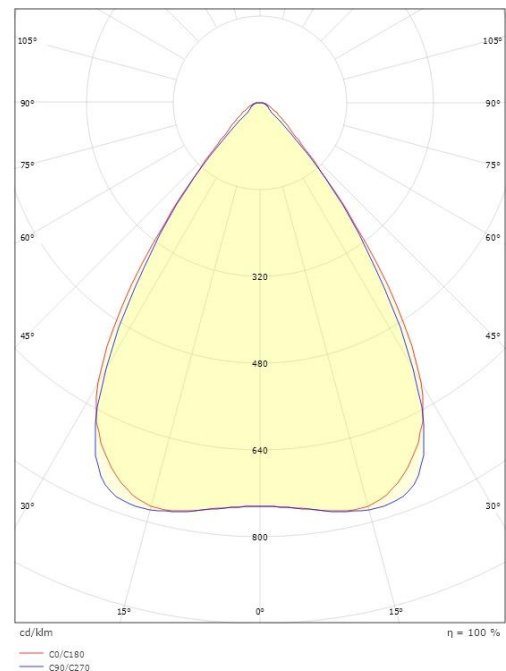

Dimensjoner

Lengde (mm) L: 1256
 Bredder (mm) W: 295
 Høyde (mm) H: 57
 Vekt (kg) brutto/netto: 8.2 / 8

Forpakning

Forpakkingsstørrelse (mm): 1285 x 300 x 65

5 7 0 3 8 2 1 1 7 6 3 5 4