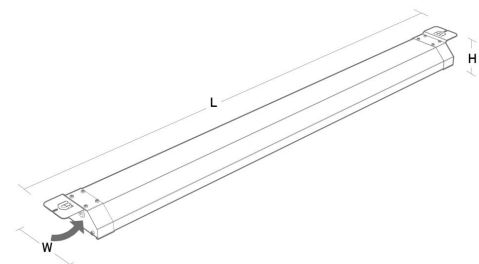

Materialer og overflater

Materiale: stålplate
 Farge: Hvit RAL 9010 glans 25
 Avskjermingens materiale: Akryl (PMMA)

Montering/Tilkobling

Montering: Hengende eller utenpåliggende, Innendørs
 Modul: 1200
 Tilkobling: 7 pol hurtigklemme med 5x2,5mm² (+DALI) gjennomgangskobling

Dimensjoner

Lengde (mm) L: 1256
 Bredder (mm) W: 295
 Høyde (mm) H: 57
 Vekt (kg) brutto/netto: 8.2 / 8

Forpakning

Forpakkingsstørrelse (mm): 1285 x 300 x 65

5 7 0 3 8 2 1 1 7 6 3 5 4