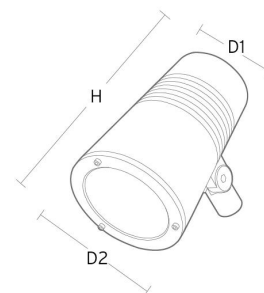

Wax Sort 27° 1450/2420lm 3000K Ra>80 Ikke dimbar

El-nummer: 3502614
EAN: 5703821173131
SG artikkelnr: 8246091464

Elektrisk

Watt: 14/23W
Spenning: 220-240V
Maks. armaturer per sikring: B10: 10, B16: 17, C10: 16, C16: 27

Lysteknikk

Type lyskilde: LED
Effektiv lysstrøm (lm): 1450/2420lm
Lysutbytte: 89/90lm/W
Farge temperatur: 3000K
Fargegjengivelse (Ra/CRI): Ra>80
MacAdams faktor: SDCM: 2
Levetid: L90/B10>100.000
Lysstråling: Direkte
Optikk: Reflektor Bred 27gr.
Lysspredning: 27°

Styring

Styring: Ikke dimbar

Beskyttelse

Isolasjonsklasse: Klasse II
IK Klasse: IK07
IP Klasse: IP66
Overspenningsvern: (min. 4 kV) Integrrert

Energi og godkjenning

Inneholder lyskilde med energiklasse: D
Breeam: Oppfyller Hea 01 krav til flimmerfri
ULOR (<1%): Ja, opp til 59° tiltvinkel
Sunda Hus: A

Materialer og overflater

Materiale: Aluminium, trykkstøpt
Farge: Sort glans 20
Avskjermingens materiale: Herdet glass

Montering/Tilkobling

Montering: Mast, vegg, pullert eller jordspyd,
Utendørs
Kabel: Kabel 2x1mm² 10m
Vindprojisert areal: 0,0403m² - Max 5,3 kg

Dimensjoner

Høyde (mm) H: 268
Diameter (mm) D: 180
Vekt (kg) brutto/netto: 4.66 / 4.46

Forpakning

Forpakkingsstørrelse (mm): 275 x 275 x 275

cd/kdm η = 100 %

— C0/C180
— C90/C270

5 7 0 3 8 2 1 1 7 3 1 3 1