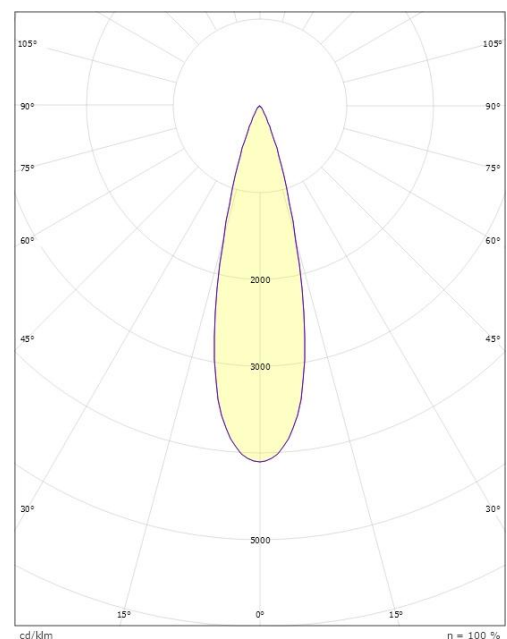

Wax Sort 27° 1450/2420lm 3000K Ra>80 Ikke dimbar

El-nummer: 3502614
EAN: 5703821173131
SG artikkelnr: 8246091464

Elektrisk

Watt: 14/23W
Spenning: 220-240V
Maks. armaturer per sikring: B10: 10, B16: 17, C10: 16, C16: 27

Lysteknikk

Type lyskilde: LED
Effektiv lysstrøm (lm): 1450/2420lm
Lysutbytte: 89/90lm/W
Farge temperatur: 3000K
Fargegjengivelse (Ra/CRI): Ra>80
MacAdams faktor: SDCM: 2
Levetid: L90/B10>100.000
Lysstråling: Direkte
Optikk: Reflektor Bred 27gr.
Lysspredning: 27°

Styring

Styring: Ikke dimbar

Beskyttelse

Isolasjonsklasse: Klasse II
IK Klasse: IK07
IP Klasse: IP66
Overspenningsvern: (min. 4 kV) Integrrert

Energi og godkjenning

Inneholder lyskilde med energiklasse: D
Breeam: Oppfyller Hea 01 krav til flimmerfri
ULOR (<1%): Ja, opp til 59° tiltvinkel
Sunda Hus: A

Materialer og overflater

Materiale: Aluminium, trykkstøpt
Farge: Sort glans 20
Avskjermingens materiale: Herdet glass

Montering/Tilkobling

Montering: Mast, vegg, pullert eller jordspyd,
Utendørs
Kabel: Kabel 2x1mm² 10m
Vindprojisert areal: 0,0403m² - Max 5,3 kg

Dimensjoner

Høyde (mm) H: 268
Diameter (mm) D: 180
Vekt (kg) brutto/netto: 4.66 / 4.46

Forpakning

Forpakkingsstørrelse (mm): 275 x 275 x 275

cd/kdm η = 100 %

— C0/C180
— C90/C270

5 7 0 3 8 2 1 1 7 3 1 3 1