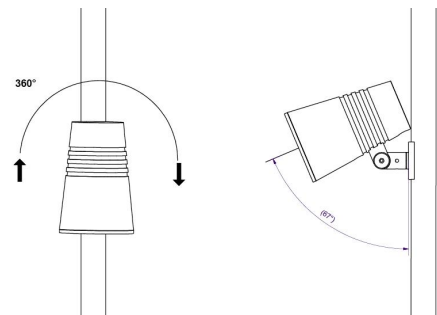

Wax Sort 27° 1450/2420lm 3000K Ra>80 Ikke dimbar

El-nummer: 3502614
EAN: 5703821173131
SG artikkelnr: 8246091464

Elektrisk

Watt: 14/23W
Spenning: 220-240V
Maks. armaturer per sikring: B10: 10, B16: 17, C10: 16, C16: 27

Lysteknikk

Type lyskilde: LED
Effektiv lysstrøm (lm): 1450/2420lm
Lysutbytte: 89/90lm/W
Farge temperatur: 3000K
Fargegjengivelse (Ra/CRI): Ra>80
MacAdams faktor: SDCM: 2
Levetid: L90/B10>100.000
Lysstråling: Direkte
Optikk: Reflektor Bred 27gr.
Lysspredning: 27°

Styring

Styring: Ikke dimbar

Beskyttelse

Isolasjonsklasse: Klasse II
IK Klasse: IK07
IP Klasse: IP66
Overspenningsvern: (min. 4 kV) Integrrert

Energi og godkjenning

Inneholder lyskilde med energiklasse: D
Breeam: Oppfyller Hea 01 krav til flimmerfri
ULOR (<1%): Ja, opp til 59° tiltvinkel
Sunda Hus: A

Materialer og overflater

Materiale: Aluminium, trykkstøpt
Farge: Sort glans 20
Avskjermingens materiale: Herdet glass

Montering/Tilkobling

Montering: Mast, vegg, pullert eller jordspyd,
Utendørs
Kabel: Kabel 2x1mm² 10m
Vindprojisert areal: 0,0403m² - Max 5,3 kg

Dimensjoner

Høyde (mm) H: 268
Diameter (mm) D: 180
Vekt (kg) brutto/netto: 4.66 / 4.46

Forpakning

Forpakkingsstørrelse (mm): 275 x 275 x 275

cd/kdm η = 100 %

— C0/C180
— C90/C270

5 7 0 3 8 2 1 1 7 3 1 3 1