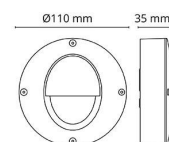

Dimensjoner

Høyde (mm) H: 35
Diameter (mm) D: 110
Vekt (kg) brutto/netto: 0.3 / 0.238

Forpakning

Forpakkingsstørrelse (mm): 120 x 115 x 45

7 0 2 1 9 8 9 1 2 0 1 7 9