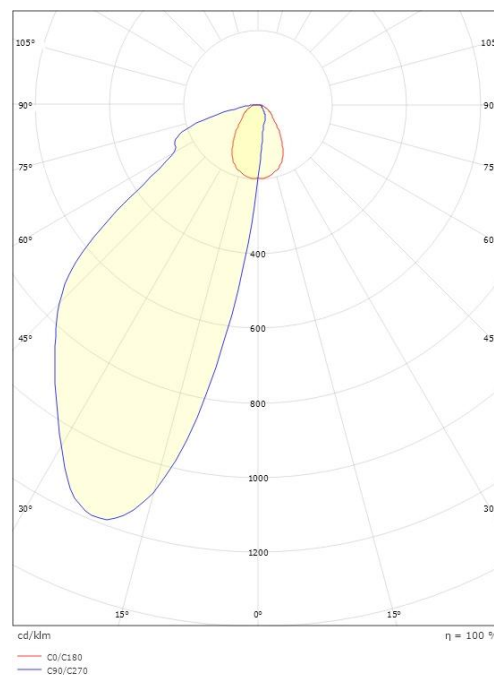

Dimensjoner

Høyde (mm) H: 35
Diameter (mm) D: 110
Vekt (kg) brutto/netto: 0.3 / 0.238

Forpakning

Forpakkingsstørrelse (mm): 120 x 115 x 45

7 0 2 1 9 8 9 1 2 0 1 7 9