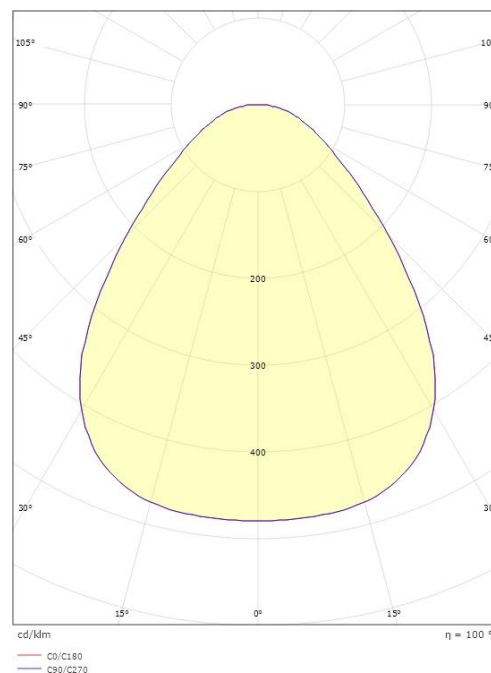

Dimensjoner

Høyde (mm) H: 29
Diameter (mm) D: 495
Innfellingsdiameter (mm): 475
Innfellingshøyde (mm): 29
Vekt (kg) brutto/netto: 3.1 / 2.6

Forpakning

Forpakkingsstørrelse (mm): 505 x 505 x 65

7 0 2 1 9 8 2 1 2 2 9 2 7