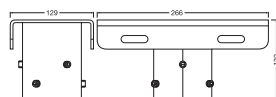

### Produktfunksjoner

- Mulighet for montering av én lyskaster sentralt på traversen eller to lyskastere på sidene for bredere belysning
- Montering av 1 Floodlight sentralt på traversen eller 2 flomlys montert på sidene for bredere belysning
- Rask installasjon av Floodlight med bare én skrue eller valgfritt med to skruer for større stabilitet
- Låseskruer for sikkert feste til mastehodet
- Adaptere er tilgjengelig som separat tilbehør og kan legges til etter prosjektets behov

## DIMENSJONER &amp; VEKT

Lengde	266 mm
Bredde	129 mm
Høyde	132 mm
Produktvekt	2765,00 g

FL TRAVERSE 1/2 42/60/76MM