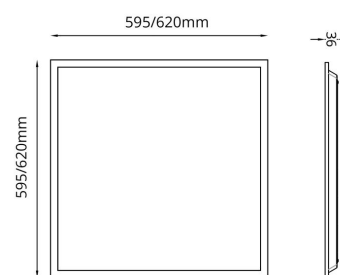

Materialer og overflater

Materiale: Stål
Farge: Hvit RAL 9016 glans 30
Avskjermingens materiale: Akryl (PMMA)

Montering/Tilkobling

Montering: Innfelling, Innendørs
Modul: 600x600
Tilkobling: 3 pol Linect / hurtigklemme

Dimensjoner

Lengde (mm) L: 595
Bredde (mm) W: 595
Høyde (mm) H: 36
Vekt (kg) brutto/netto: 2.66 / 2.16

Forpakning

Forpakkingsstørrelse (mm): 710 x 635 x 50

7 0 2 1 9 8 2 1 3 0 0 0 7