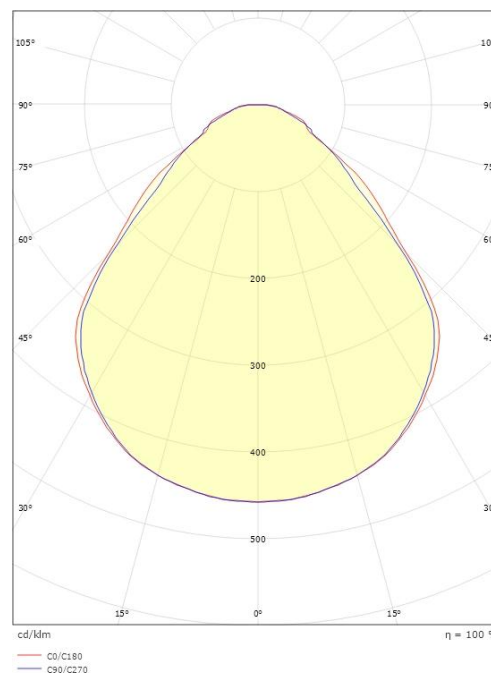

Dimensjoner

Lengde (mm) L: 595
Bredde (mm) W: 595
Høyde (mm) H: 36
Vekt (kg) brutto/netto: 2.66 / 2.16

Forpakning

Forpakkingsstørrelse (mm): 710 x 635 x 50

7 0 2 1 9 8 2 1 3 0 0 0 7