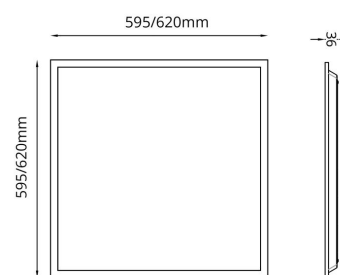

Materialer og overflater

Materiale: Stål
Farge: Hvit RAL 9016 glans 30
Avskjermingens materiale: Akryl (PMMA)

Montering/Tilkobling

Montering: Innfelling, Innendørs
Modul: 600x600
Tilkobling: 3 pol Linect / hurtigklemme

Dimensjoner

Lengde (mm) L: 595
Bredde (mm) W: 595
Høyde (mm) H: 36
Vekt (kg) brutto/netto: 2.66 / 2.16

Forpakning

Forpakkingsstørrelse (mm): 710 x 635 x 50

7 0 2 1 9 8 2 1 3 0 0 1 4