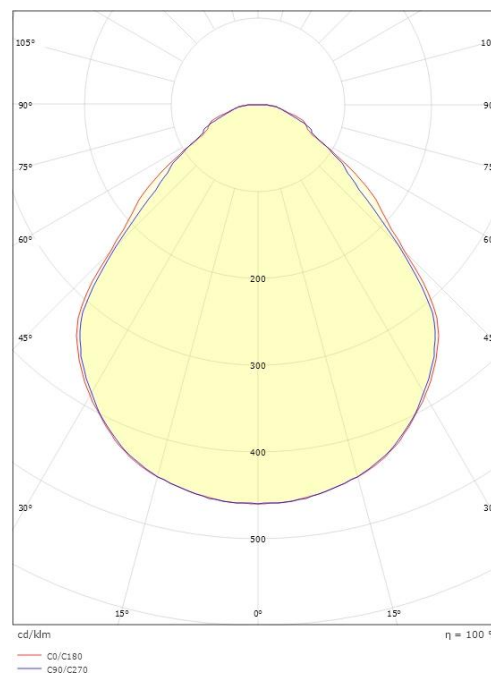

Dimensjoner

Lengde (mm) L: 595
Bredde (mm) W: 595
Høyde (mm) H: 36
Vekt (kg) brutto/netto: 2.66 / 2.16

Forpakning

Forpakkingsstørrelse (mm): 710 x 635 x 50

7 0 2 1 9 8 2 1 3 0 0 1 4