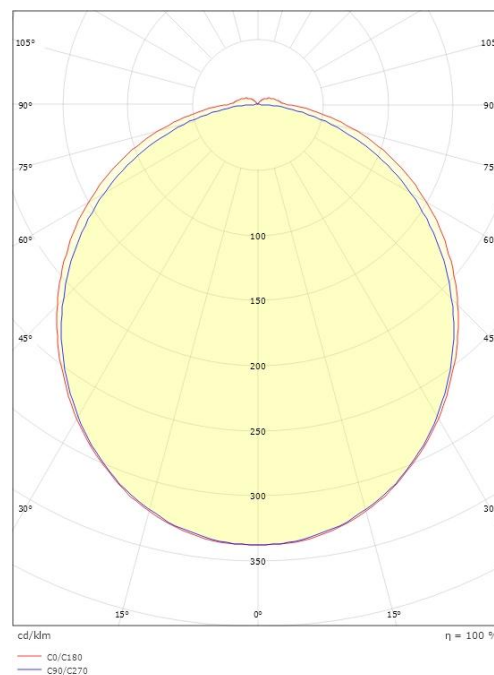

**Dimensjoner**

Lengde (mm) L: 460  
 Bredder (mm) W: 135  
 Høyde (mm) H: 60  
 Dybde (D): 135  
 Vekt (kg) brutto/netto: 0.976 / 0.802

**Forpakning**

Forpakkingsstørrelse (mm): 470 x 142 x 70

7 0 2 1 9 8 1 1 4 4 2 0 3