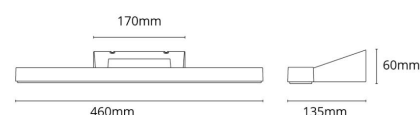

View Sort 700lm 2700K Ra>90 Faseavsnitt

El-nummer: 3000205
EAN: 7021981144203
SG artikkelnr: 114420

Elektrisk

System effekt (W): 11W
Spenning: 220-240V
Maks. armaturer per sikring: B10: 23, B16: 37, C10: 29, C16: 46

Lysteknikk

Type lyskilde: LED
Effektiv lysstrøm (lm): 700lm
Lysutbytte: 64 lm/W
Farge temperatur: 2700K
Fargegjengivelse (Ra/CRI): Ra>90
MacAdams faktor: SDCM: 3
Levetid: L90/B10>50.000
Levetid: L80/B10>100.000
Lysstråling: Direkte
Optikk: Opal
UGR: UGR<28
Fotobiologisk sikkerhet: RG 0