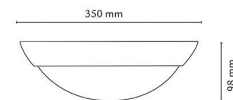

Høyde (mm) H: 98
Diameter (mm) D: 350
Vekt (kg) brutto/netto: 2.072 / 1.872

Forpakning

Forpakkingsstørrelse (mm): 360 x 360 x 100

7 0 2 1 9 8 1 4 3 0 7 0 2