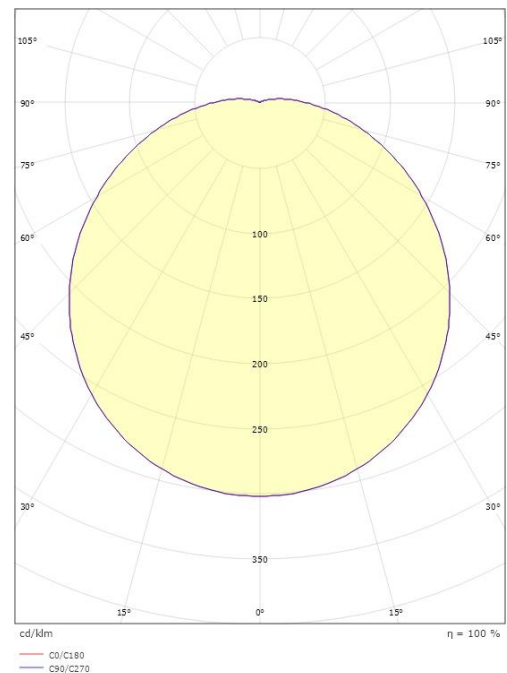

Høyde (mm) H: 98
Diameter (mm) D: 350
Vekt (kg) brutto/netto: 2.072 / 1.872

Forpakning

Forpakkingsstørrelse (mm): 360 x 360 x 100

7 0 2 1 9 8 1 4 3 0 7 0 2