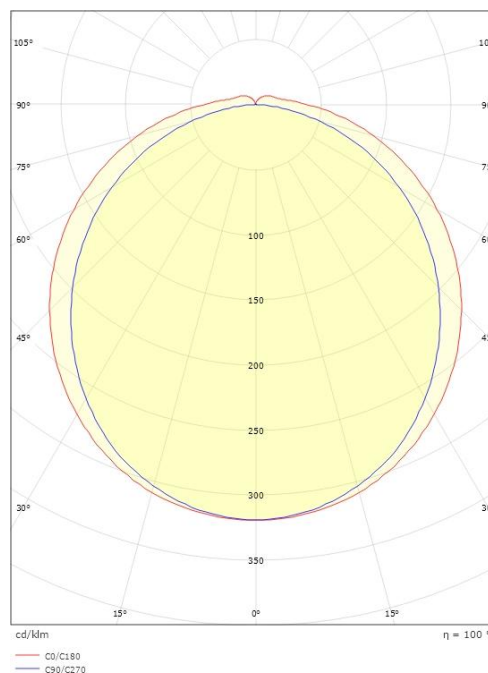

Dimensjoner

Lengde (mm) L: 1460
Bredde (mm) W: 92
Høyde (mm) H: 70
Vekt (kg) brutto/netto: 2.904 / 2.42

Forpakning

Forpakkingsstørrelse (mm): 1515 x 110 x 80

7 0 2 1 9 8 1 2 0 0 2 2