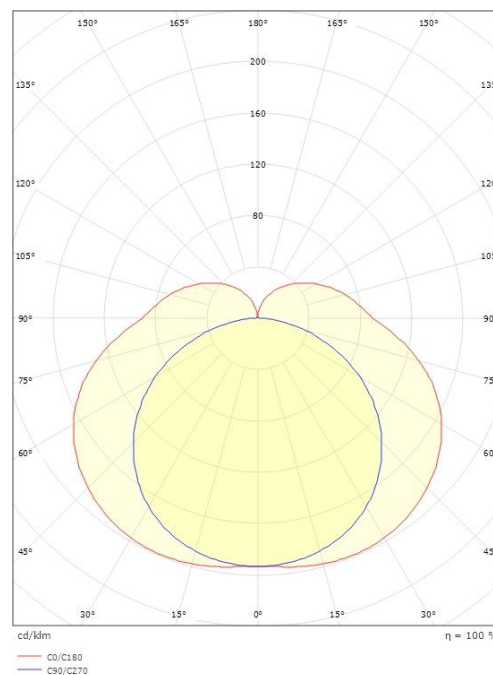

Prelude Square

Prelude Square Hvit m/ kontakt 1530lm 2700K Ra>90 Faseavsnitt

El-nummer: 3303432
EAN: 7021981113728
SG artikkelnr: 111372

Elektrisk

System effekt (W): 13W
Spennning: 220-240V
Frekvens (Hz): 50/60Hz
Maks. armaturer per sikring: B10: 19, B16: 30, C10: 31, C16: 51

Lysteknikk

Type lyskilde: LED
Effektiv lysstrøm (lm): 1530lm
Lysutbytte: 118 lm/W
Farge temperatur: 2700K
Fargegjengivelse (Ra/CRI): Ra>90
MacAdams faktor: SDCM: 3
Levetid: L80/B10>100.000
Lysstråling: Direkte
Optikk: Akryl diffuser

Styring

Styring: Faseavsnitt

Beskyttelse

Isolasjonsklasse: Klasse I
IK Klasse: IK05
IP Klasse: IP44 (horisontalt montert) / IP40 (vertikal montert)

Energi og godkjenning

Inneholder lyskilde med energiklasse: D
Breeam: Oppfyller Hea 01 krav til flimmerfri belysning (In-Use: Hea 05)

Materialer og overflater

Materiale: Aluminium
Farge: Hvit RAL 9003
Avskjermingsmateriale: Akryl (PMMA)

Montering/Tilkobling

Montering: Utenpåliggende, Innendørs
Tilkobling: Hurtigklemme

Dimensjoner

Bredde (mm) W: 590
Høyde (mm) H: 59
Dybde (D): 62
Vekt (kg) brutto/netto: 1.064 / 0.976

Forpakning

Forpakkingsstørrelse (mm): 598 x 65 x 65

7 0 2 1 9 8 1 1 1 3 7 2 8